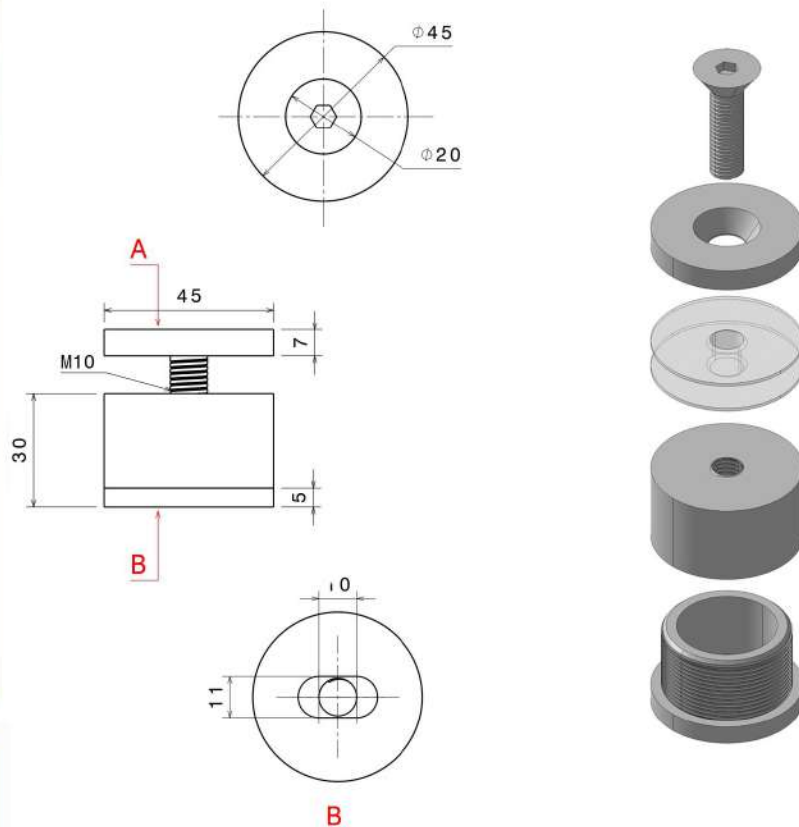

بیانیه خط مشی کیفیت اعتماد بطنی انبساط بوده در از طریق تدبیر اهدات خورد و کلان در

راستی هیئت مدیره مستمر بهره سالانه مورد بازنگری قرار می گیرد.

(فیگس پوینت مینی)	
شرح کالا	اتصال شیشه
کد کالا	Fp1100
برند	GS
کشور سازنده	ایران
جنس	استیل ۳۰۴
طرح	مات/براق
فاصله شیشه از سطح	اسانتی متر

(فیکس پوینت کوتاه ۴۰)	
شرح کالا	اتصال شیشه
کد کالا	Fp۱۳۴۰
برند	GS
کشور سازنده	ایران
جنس	استیل ۳۰۴
طرح	مات/براق
قطر	۴سانتی متر
فاصله شیشه از سطح	۳سانتی متر

فیکس پوینت کوتاه ۴۵	
شرح کالا	اتصال شیشه
کد کالا	Fp۱۳۴۵
برند	GS
کشور سازنده	ایران
جنس	استیل ۳۰۴
طرح	مات/براق
قطر	۴.۵ سانتی متر
فاصله شیشه از سطح	۳ سانتی متر