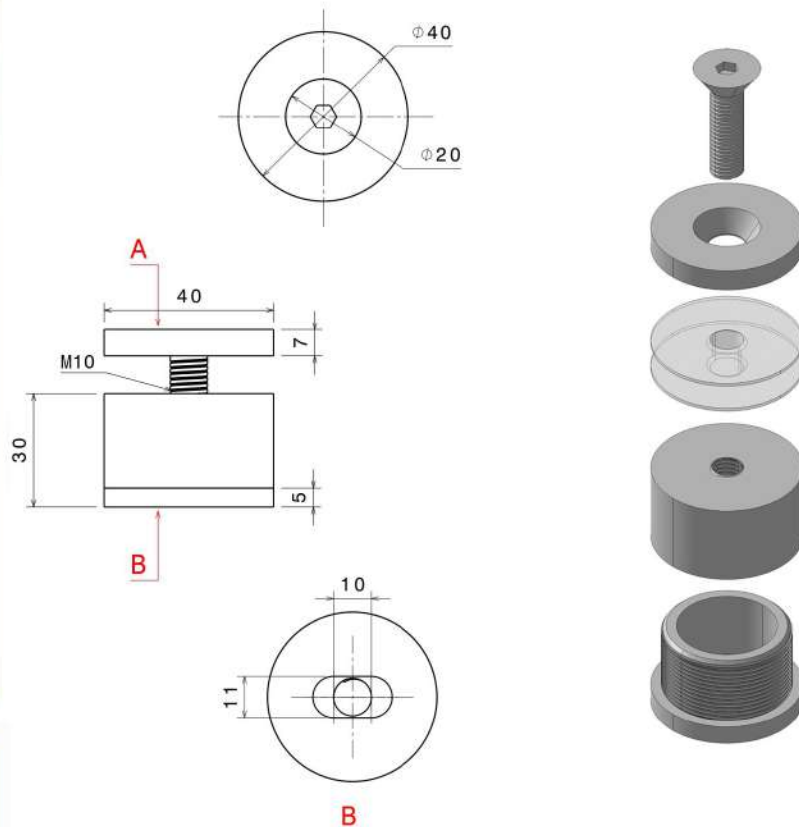

بیانیه خط مشی کیفیت اعتماد بطنی انبساط بوده در از طریق تدبیر اهدات خورد و کلان در

راستی هیئت مدیره مستمر بهره سالانه مورد بازنگری قرار می گیرد.

(فیگس پوینت مینی)	
شرح کالا	اتصال شیشه
کد کالا	Fp1100
برند	GS
کشور سازنده	ایران
جنس	استیل ۳۰۴
طرح	مات/براق
فاصله شیشه از سطح	اسانتی متر

(فیکس پوینت کوتاه ۴۰)	
شرح کالا	اتصال شیشه
کد کالا	Fp۱۳۴۰
برند	GS
کشور سازنده	ایران
جنس	استیل ۳۰۴
طرح	مات/براق
قطر	۴سانتی متر
فاصله شیشه از سطح	۳سانتی متر

فیکس پوینت کوتاه ۴۵	
شرح کالا	اتصال شیشه
کد کالا	Fp۱۳۴۵
برند	GS
کشور سازنده	ایران
جنس	استیل ۳۰۴
طرح	مات/براق
قطر	۴.۵ سانتی متر
فاصله شیشه از سطح	۳ سانتی متر