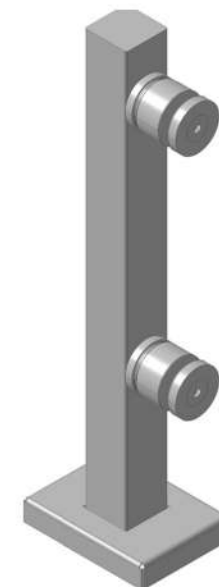

(پایه اسپیگوت کوتاه)	
شرح کالا	اتصال شیشه به زمین
کد کالا	Sg۲۱۵۳
برند	GS
کشور سازنده	ایران
جنس	آهن
طرح	رنگ الکترواستاتیک
ارتفاع	سانتی متر ۱۵۳

(پایه اسپیکوت متوسط)	
شرح کالا	اتصال شیشه به زمین
مدل	Sg۲۲۰۰
برند	GS
کشور سازنده	ایران
جنس	آهن
طرح	رنگ الکترواستاتیک
ارتفاع	۲۰۰ سانتی متر

پایه اسپیکوت بلند	
شرح کالا	اتصال شیشه به زمین
کد کالا	Sg2258
برند	GS
کشور سازنده	ایران
جنس	آهن
طرح	رنگ الکترواستاتیک
ارتفاع	سانتی متر ۲۶۰

(پایه اسپیگوت فیکس پوینتی)	
پایه اتصال شیشه به زمین	شرح کالا
Sf1000	کد کالا
GS	برند
ایران	کشور سازنده
استیل ۳۰۴	جنس
براق	طرح
سنتی متر ۴۲۲	ارتفاع

پایه اسپیکوت فیکس پوینتی	
شرح کالا	پایه اتصال شیشه به زمین
کد کالا	Sf۲۰۰۰
برند	GS
کشور سازنده	ایران
جنس	آهن
طرح	رنگ الکترواستاتیک
ارتفاع	سانتی متر ۴۱۰

(مهارکش مستقیم گرد ۰۵)	
نگهدارنده سیم بکسل- اتصال مستقیم	شرح کالا
Tb11۰۵	کد کالا
GS	برند
ایران	کشور سازنده
۵	شماره سیم بکسل
استیل ۳۰۴	جنس
مات/براق	طرح