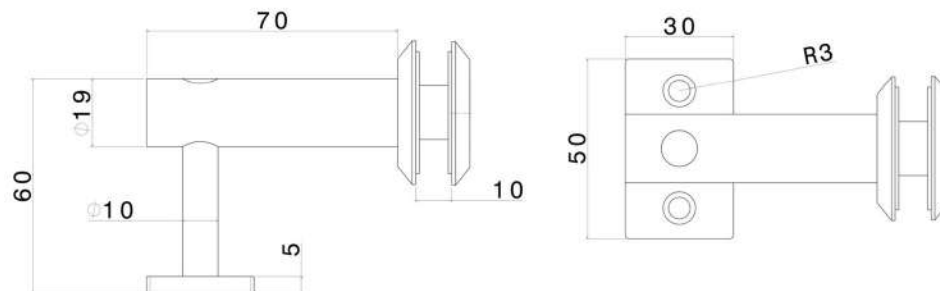

(اتصال شیشه متحرک)	
شرح کالا	اتصال شیشه به پروفیل / دیوار متحرک
مدل	Bg۳۳۰۰
برند	GS
کشور سازنده	ایران
جنس	آلومینیوم
طرح	مات
فاصله شیشه از سطح	۷ سانتی متر