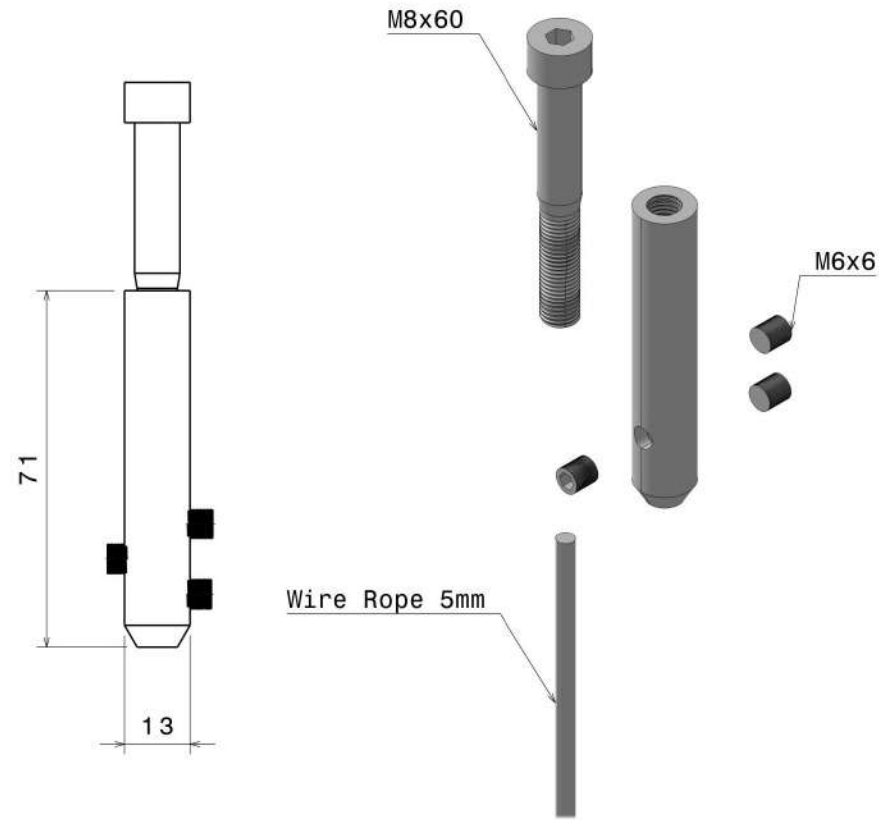

(پایه اسپیگوت کوتاه)	
شرح کالا	اتصال شیشه به زمین
کد کالا	Sg۲۱۵۳
برند	GS
کشور سازنده	ایران
جنس	آهن
طرح	رنگ الکترواستاتیک
ارتفاع	سانتی متر ۱۵۳

(پایه اسپیکوت متوسط)	
شرح کالا	اتصال شیشه به زمین
مدل	Sg۲۲۰۰
برند	GS
کشور سازنده	ایران
جنس	آهن
طرح	رنگ الکترواستاتیک
ارتفاع	۲۰۰ سانتی متر

پایه اسپیکوت بلند	
شرح کالا	اتصال شیشه به زمین
کد کالا	Sg2258
برند	GS
کشور سازنده	ایران
جنس	آهن
طرح	رنگ الکترواستاتیک
ارتفاع	سانتی متر ۲۶۰

(پایه اسپیگوت فیکس پوینتی)	
پایه اتصال شیشه به زمین	شرح کالا
Sf1000	کد کالا
GS	برند
ایران	کشور سازنده
استیل ۳۰۴	جنس
براق	طرح
سنتی متر ۴۲۲	ارتفاع

پایه اسپیکوت فیکس پوینتی	
شرح کالا	پایه اتصال شیشه به زمین
کد کالا	Sf۲۰۰۰
برند	GS
کشور سازنده	ایران
جنس	آهن
طرح	رنگ الکترواستاتیک
ارتفاع	سانتی متر ۴۱۰

(مهارکش مستقیم گرد ۰۵)	
نگهدارنده سیم بکسل- اتصال مستقیم	شرح کالا
Tb11۰۵	کد کالا
GS	برند
ایران	کشور سازنده
۵	شماره سیم بکسل
استیل ۳۰۴	جنس
مات/براق	طرح