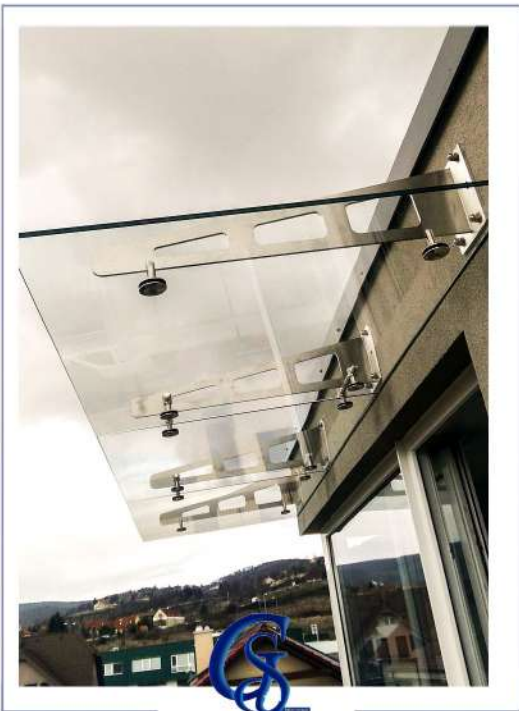

(بارانگیر شیشه ای)	
سایبان / بارانگیر - درب و پنجره	شرح کالا
Rc1300	مدل
GS	برند
ایران	کشور سازنده
استیل یا آهن - شیشه	جنس
قابل سفارش	ابعاد شیشه