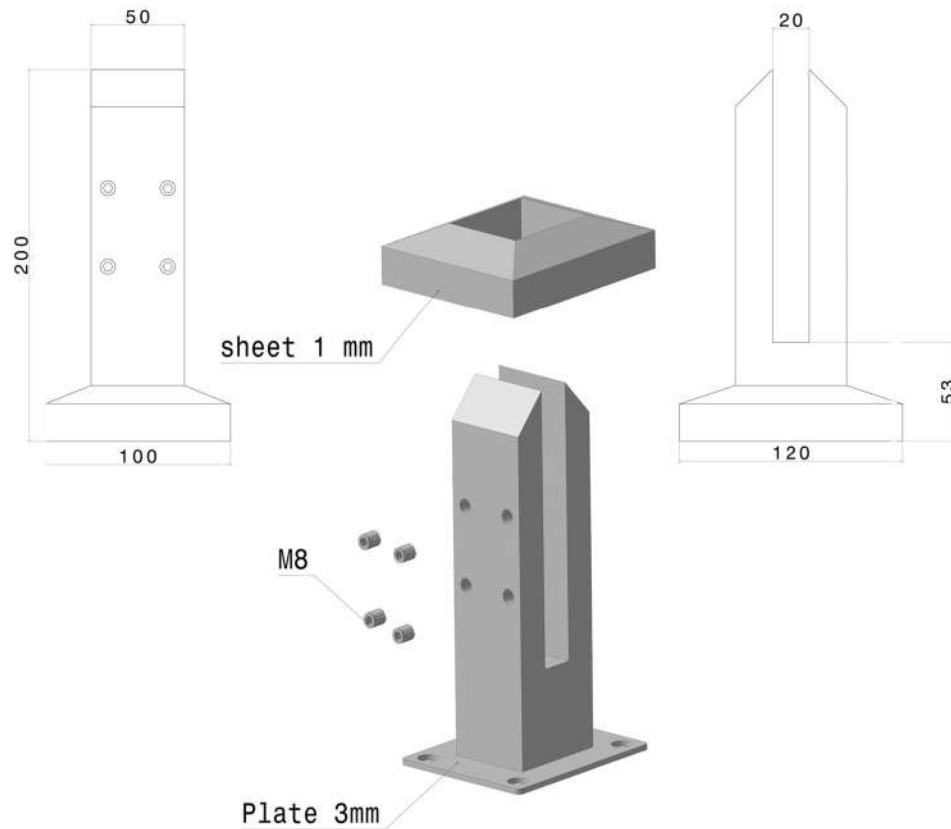

(پایه اسپیگوت)	
شرح کالا	اتصال شیشه به زمین
مدل	Sg1210
برند	GS
کشور سازنده	ایران
جنس	استیل ۳۰۴
طرح	براق
ارتفاع	سانتی متر ۲۱۰

پایه اسپینگوت	
شرح کالا	اتصال شیشه به زمین
مدل	Sg1215
برند	GS
کشور سازنده	ایران
جنس	استیل ۳۰۴
طرح	براق
ارتفاع	سانتی متر ۲۱۵

(پایه اسپیگوت کوتاه)	
شرح کالا	اتصال شیشه به زمین
کد کالا	Sg۲۱۵۳
برند	GS
کشور سازنده	ایران
جنس	آهن
طرح	رنگ الکترواستاتیک
ارتفاع	سانتی متر ۱۵۳

(پایه اسپیکوت متوسط)	
شرح کالا	اتصال شیشه به زمین
مدل	Sg۲۲۰۰
برند	GS
کشور سازنده	ایران
جنس	آهن
طرح	رنگ الکترواستاتیک
ارتفاع	۲۰۰ سانتی متر