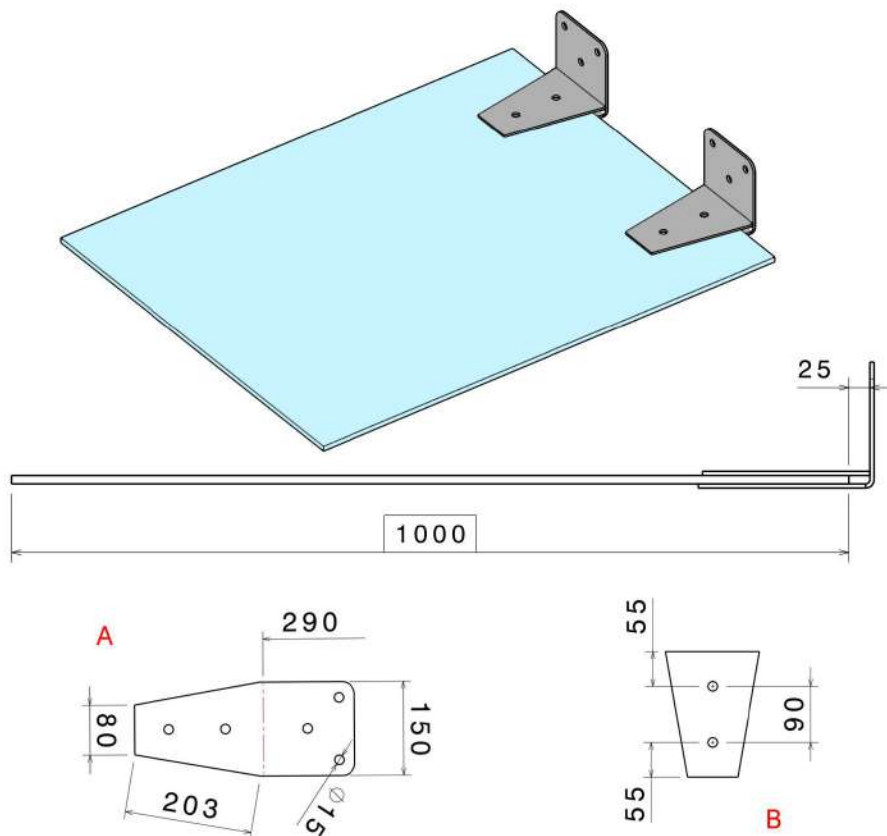

(بارانگیر شیشه ای)	
سایبان/بارانگیر-درب و پنجره	شرح کالا
Rc1100	مدل
GS	برند
ایران	کشور سازنده
استیل یا آهن - شیشه	جنس
۵ میلی متر	ضخامت ورق
قابل سفارش	ابعاد شیشه