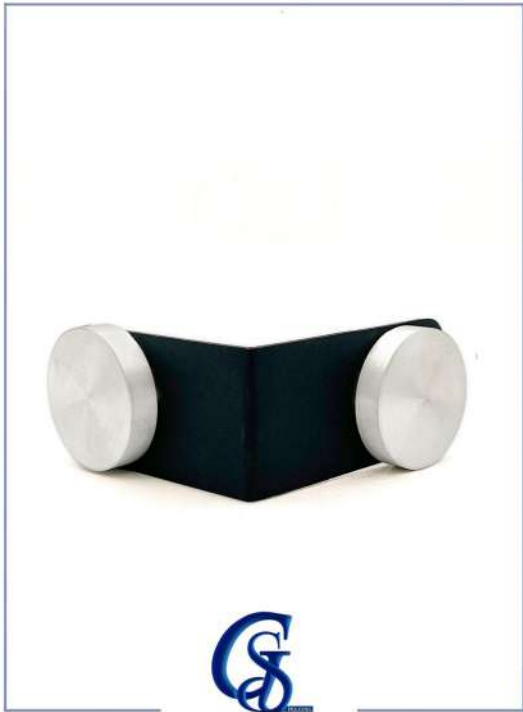

اتصال شیشه (L)	
شرح کالا	اتصال ال شیشه به شیشه
مدل	Bg۲۱۰۰
برند	GS
کشور سازنده	ایران
جنس	آهن و آلومینیوم
طرح	مات / مشکی با رنگ الکترواستاتیک