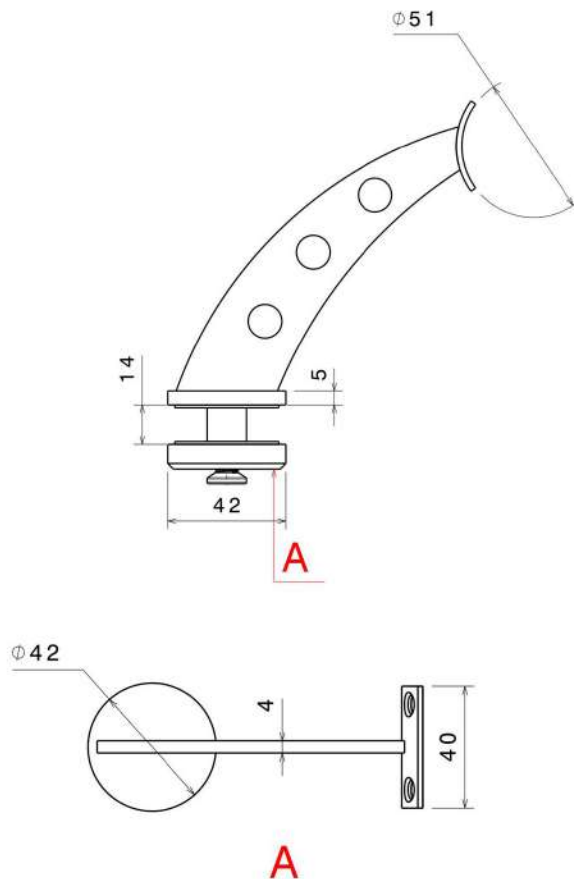

(مهارکش مستقیم شش گوش ۵)	
نگهدارنده سیم بکسل-اتصال مستقیم	شرح کالا
Tb۳۱۶۵	کد کالا
GS	برند
ایران	کشور سازنده
۵	شماره سیم بکسل
آهن	جنس
مات/براق	طرح

(پایه شروع نرده کابلی)	
پایه ابتدا نرده کابلی (بکسلی)	شرح کالا
Str ۱۰۰	کد کالا
GS	برند
ایران	کشور سازنده
آهن	جنس
رنگ الکترواستاتیک	طرح

Front view
Scale: 1:1

Isometric view
Scale: 1:1

(اتصال شیشه)	
شرح کالا	اتصال شیشه به لوله
مدل	Bg۱۲۰۰
برند	GS
کشور سازنده	ایران
جنس	استیل ۳۰۴
طرح	مات/براق

(اتصال شیشه)	
شرح کالا	اتصال شیشه به لوله/هندریل
مدل	Bg۱۲۱۰
برند	GS
کشور سازنده	ایران
جنس	استیل ۳۰۴
طرح	مات/براق