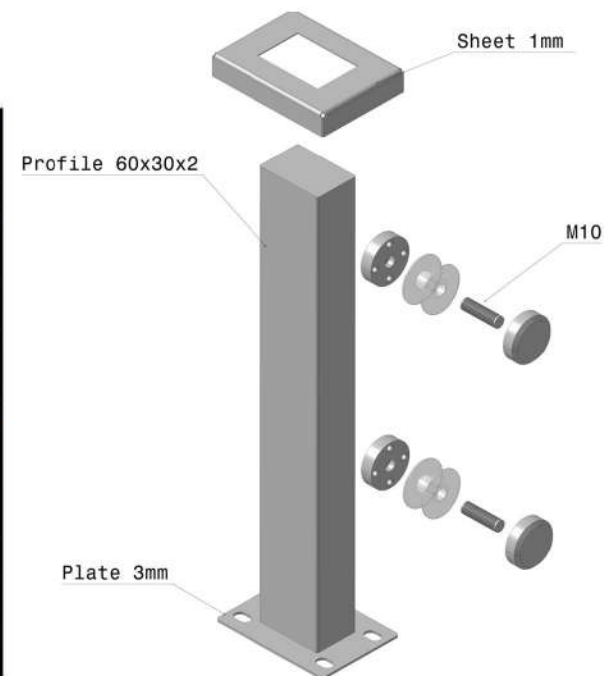

(پایه اسپیگوت)	
شرح کالا	اتصال شیشه به زمین
مدل	Sg1210
برند	GS
کشور سازنده	ایران
جنس	استیل ۳۰۴
طرح	براق
ارتفاع	سانتی متر ۲۱۰

پایه اسپینگوت	
شرح کالا	اتصال شیشه به زمین
مدل	Sg1215
برند	GS
کشور سازنده	ایران
جنس	استیل ۳۰۴
طرح	براق
ارتفاع	سانتی متر ۲۱۵

(پایه اسپیگوت کوتاه)	
شرح کالا	اتصال شیشه به زمین
کد کالا	Sg۲۱۵۳
برند	GS
کشور سازنده	ایران
جنس	آهن
طرح	رنگ الکترواستاتیک
ارتفاع	سانتی متر ۱۵۳

(پایه اسپیکوت متوسط)	
شرح کالا	اتصال شیشه به زمین
مدل	Sg۲۲۰۰
برند	GS
کشور سازنده	ایران
جنس	آهن
طرح	رنگ الکترواستاتیک
ارتفاع	۲۰۰ سانتی متر

پایه اسپیکوت بلند	
شرح کالا	اتصال شیشه به زمین
کد کالا	Sg2258
برند	GS
کشور سازنده	ایران
جنس	آهن
طرح	رنگ الکترواستاتیک
ارتفاع	سانتی متر ۲۶۰

(پایه اسپیگوت فیکس پوینتی)	
پایه اتصال شیشه به زمین	شرح کالا
Sf1000	کد کالا
GS	برند
ایران	کشور سازنده
استیل ۳۰۴	جنس
براق	طرح
سنتی متر ۴۲۲	ارتفاع