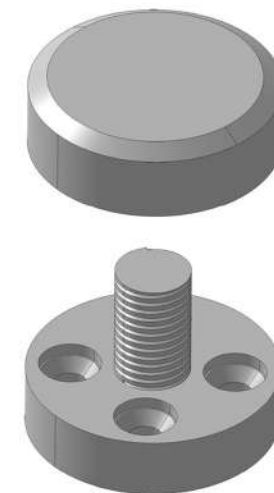

بیانیه خط مشی کیفیت اعتماد بطنی انبساط بوده در از طریق تدبیر اهدات خورد و کلان در

راستی هیئت مدیره مستمر بهره سالانه مورد بازنگری قرار می گیرد.

(فیگس پوینت مینی)	
شرح کالا	اتصال شیشه
کد کالا	Fp1100
برند	GS
کشور سازنده	ایران
جنس	استیل ۳۰۴
طرح	مات/براق
فاصله شیشه از سطح	اسانتی متر

(فیکس پوینت کوتاه ۴۰)	
شرح کالا	اتصال شیشه
کد کالا	Fp۱۳۴۰
برند	GS
کشور سازنده	ایران
جنس	استیل ۳۰۴
طرح	مات/براق
قطر	۴سانتی متر
فاصله شیشه از سطح	۳سانتی متر

فیکس پوینت کوتاه ۴۵	
شرح کالا	اتصال شیشه
کد کالا	Fp۱۳۴۵
برند	GS
کشور سازنده	ایران
جنس	استیل ۳۰۴
طرح	مات/براق
قطر	۴.۵ سانتی متر
فاصله شیشه از سطح	۳ سانتی متر

(فیکس پوینت متوسط)	
شرح کالا	اتصال شیشه
کد کالا	Fp1400
برند	GS
کشور سازنده	ایران
جنس	استیل ۳۰۴
طرح	مات/براق
فاصله شیشه از سطح	۴سانتی متر

فیکس پوینت کوتاه	
شرح کالا	اتصال شیشه
کد کالا	Fp۲۳۰۰
برند	GS
کشور سازنده	ایران
جنس	آهن
طرح	رنگ الکترواستاتیک
فاصله شیشه از سطح	۳ سانتی متر

(فیکس پوینت بلند)	
شرح کالا	اتصال شیشه
کد کالا	Fp۲۸۰۰
برند	GS
کشور سازنده	ایران
جنس	آهن
طرح	رنگ الکترواستاتیک
فاصله شیشه از سطح	۸ سانتی متر

(کاور نرده اکسپوز)	
کاور پایه نرده اکسپوز	شرح کالا
Ex۳۰۰۰	مدل
GS	برند
ایران	کشور سازنده
آلومینیوم	جنس
مات/مشکی با رنگ الکترواستاتیک	طرح