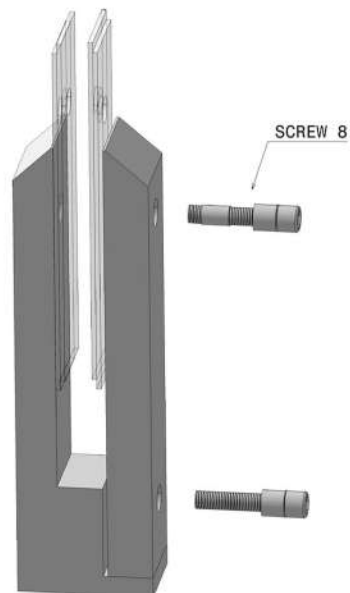

پاسار ۱۵ نرده اکسپوز	
شرح کالا	اتصال شیشه به زمین
مدل	EX۳۱۵۰
برند	GS
کشور سازنده	ایران
جنس	آلومینیوم
طرح	مات
طول	سانتی متر ۱۵

(پاسار ۳۰ نرده اکسپوز)	
شرح کالا	اتصال شیشه به زمین
مدل	EX۳۳۰۰
برند	GS
کشور سازنده	ایران
جنس	آلومینیوم
طرح	مات
طول	سانتی متر ۳۰

(پایه اسپیگوت)	
شرح کالا	اتصال شیشه به زمین
مدل	Sg1210
برند	GS
کشور سازنده	ایران
جنس	استیل ۳۰۴
طرح	براق
ارتفاع	سانتی متر ۲۱۰

پایه اسپینگوت	
شرح کالا	اتصال شیشه به زمین
مدل	Sg1215
برند	GS
کشور سازنده	ایران
جنس	استیل ۳۰۴
طرح	براق
ارتفاع	سانتی متر ۲۱۵