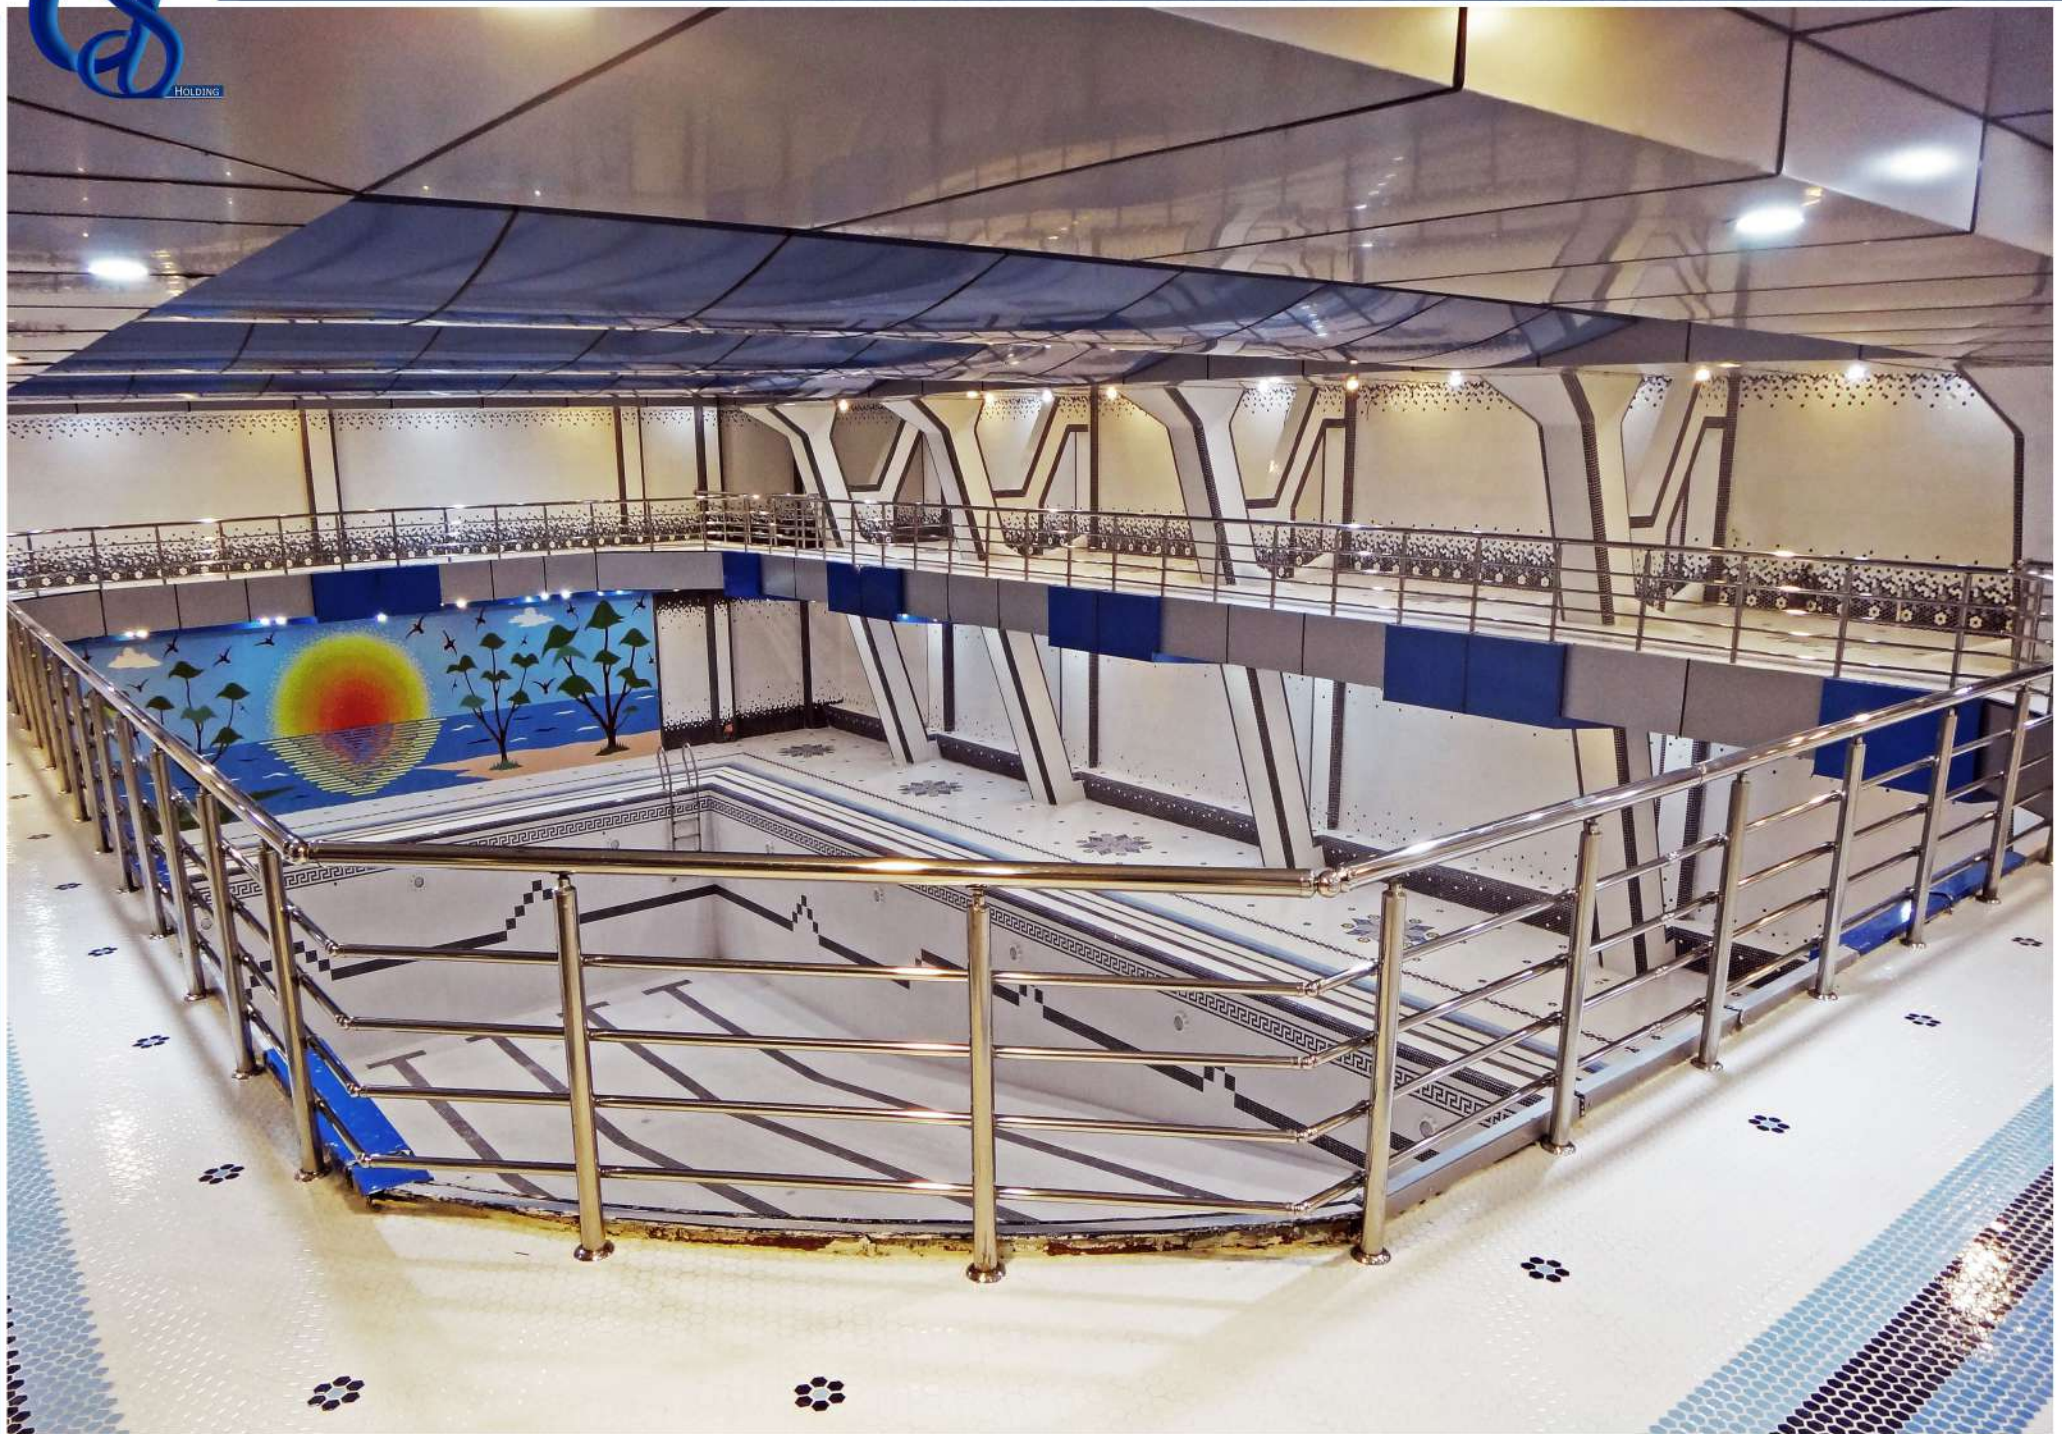

(بارانگیر شیشه ای)	
سایبان / بارانگیر - درب و پنجره	شرح کالا
Rc1300	مدل
GS	برند
ایران	کشور سازنده
استیل یا آهن - شیشه	جنس
قابل سفارش	ابعاد شیشه

HOLDING

Gam Steel

دفتر مرکزی و کارخانه: تهران-بزرگراه فتح-بلوار خلیج فارس-کوچه سینا-پلاک ۲ 