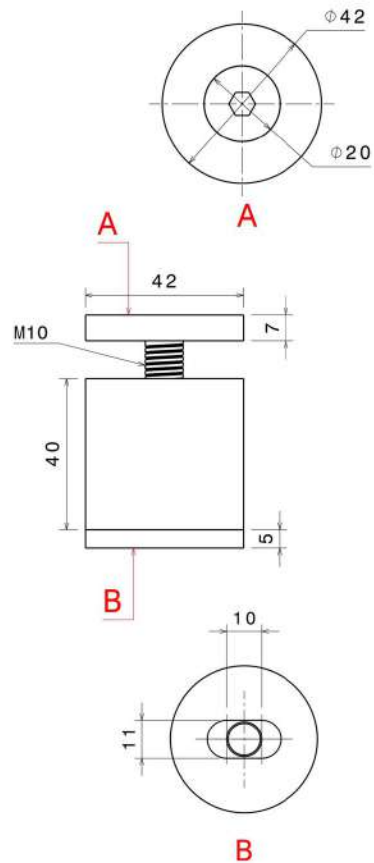

(فیکس پوینت کوتاه ۴۰)	
شرح کالا	اتصال شیشه
کد کالا	Fp۱۳۴۰
برند	GS
کشور سازنده	ایران
جنس	استیل ۳۰۴
طرح	مات/براق
قطر	۴سانتی متر
فاصله شیشه از سطح	۳سانتی متر

فیکس پوینت کوتاه ۴۵	
شرح کالا	اتصال شیشه
کد کالا	Fp۱۳۴۵
برند	GS
کشور سازنده	ایران
جنس	استیل ۳۰۴
طرح	مات/براق
قطر	۴.۵ سانتی متر
فاصله شیشه از سطح	۳ سانتی متر