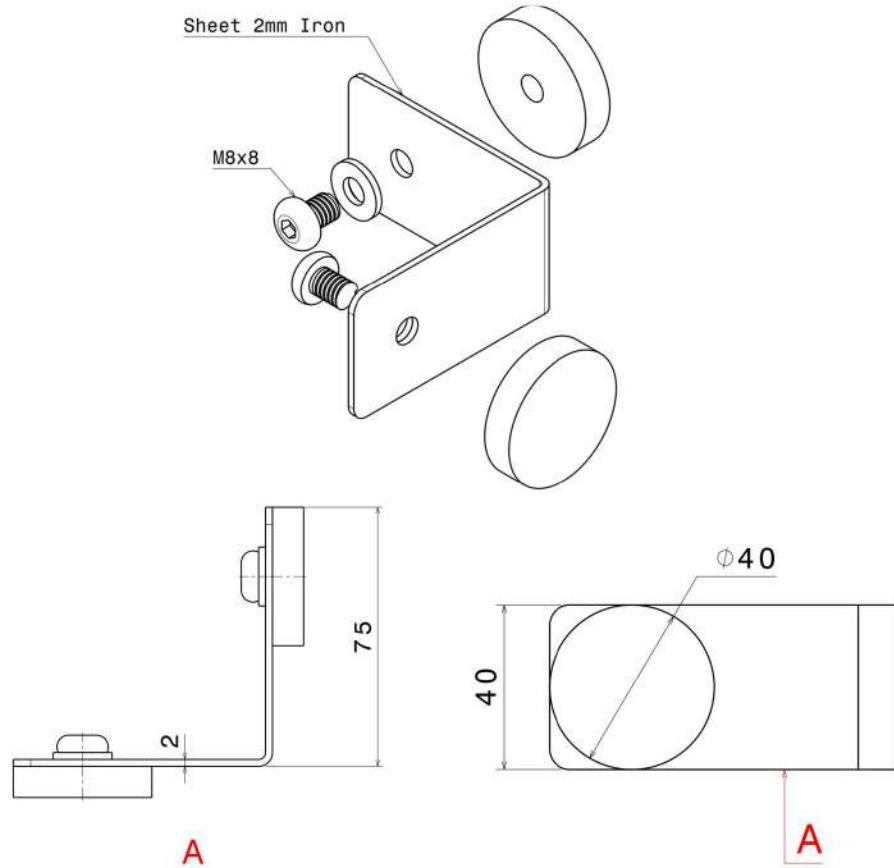

اتصال شیشه (L)	
شرح کالا	اتصال ال شیشه به شیشه
مدل	Bg۲۱۰۰
برند	GS
کشور سازنده	ایران
جنس	آهن و آلومینیوم
طرح	مات / مشکی با رنگ الکترواستاتیک