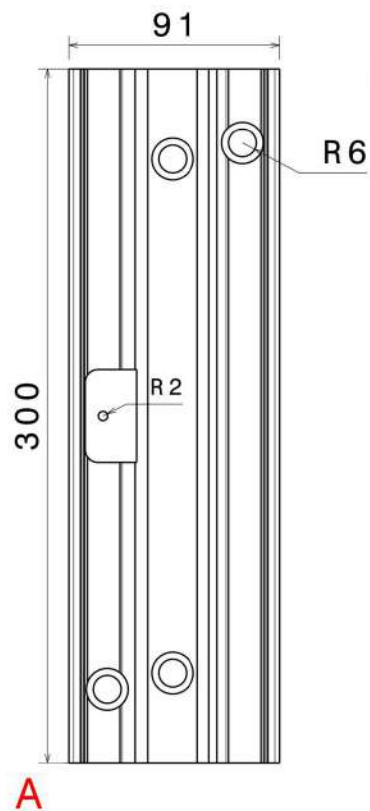

(پاسار ۳۰ نرده اکسپوز)	
شرح کالا	اتصال شیشه به زمین
مدل	EX۳۳۰۰
برند	GS
کشور سازنده	ایران
جنس	آلومینیوم
طرح	مات
طول	سانتی متر ۳۰