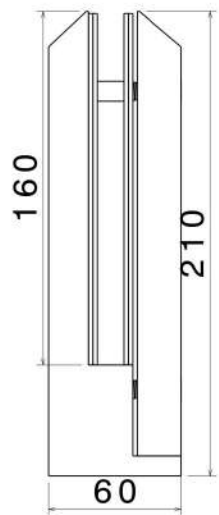

(فیکس پوینت بلند)	
شرح کالا	اتصال شیشه
کد کالا	Fp۲۸۰۰
برند	GS
کشور سازنده	ایران
جنس	آهن
طرح	رنگ الکترواستاتیک
فاصله شیشه از سطح	۸ سانتی متر

(کاور نرده اکسپوز)	
کاور پایه نرده اکسپوز	شرح کالا
Ex۳۰۰۰	مدل
GS	برند
ایران	کشور سازنده
آلومینیوم	جنس
مات/مشکی با رنگ الکترواستاتیک	طرح

پاسار ۱۵ نرده اکسپوز	
شرح کالا	اتصال شیشه به زمین
مدل	EX۳۱۵۰
برند	GS
کشور سازنده	ایران
جنس	آلومینیوم
طرح	مات
طول	سانتی متر ۱۵

(پاسار ۳۰ نرده اکسپوز)	
شرح کالا	اتصال شیشه به زمین
مدل	EX۳۳۰۰
برند	GS
کشور سازنده	ایران
جنس	آلومینیوم
طرح	مات
طول	سانتی متر ۳۰

(پایه اسپیگوت)	
شرح کالا	اتصال شیشه به زمین
مدل	Sg1210
برند	GS
کشور سازنده	ایران
جنس	استیل ۳۰۴
طرح	براق
ارتفاع	سانتی متر ۲۱۰

پایه اسپینگوت	
شرح کالا	اتصال شیشه به زمین
مدل	Sg1215
برند	GS
کشور سازنده	ایران
جنس	استیل ۳۰۴
طرح	براق
ارتفاع	سانتی متر ۲۱۵