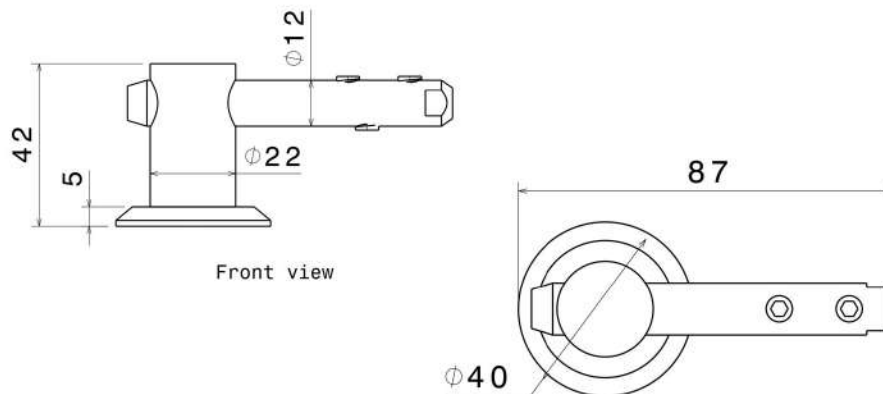

پایه اسپیکوت فیکس پوینتی	
شرح کالا	پایه اتصال شیشه به زمین
کد کالا	Sf۲۰۰۰
برند	GS
کشور سازنده	ایران
جنس	آهن
طرح	رنگ الکترواستاتیک
ارتفاع	سانتی متر ۴۱۰

(مهارکش مستقیم گرد ۰۵)	
نگهدارنده سیم بکسل- اتصال مستقیم	شرح کالا
Tb11۰۵	کد کالا
GS	برند
ایران	کشور سازنده
۵	شماره سیم بکسل
استیل ۳۰۴	جنس
مات/براق	طرح