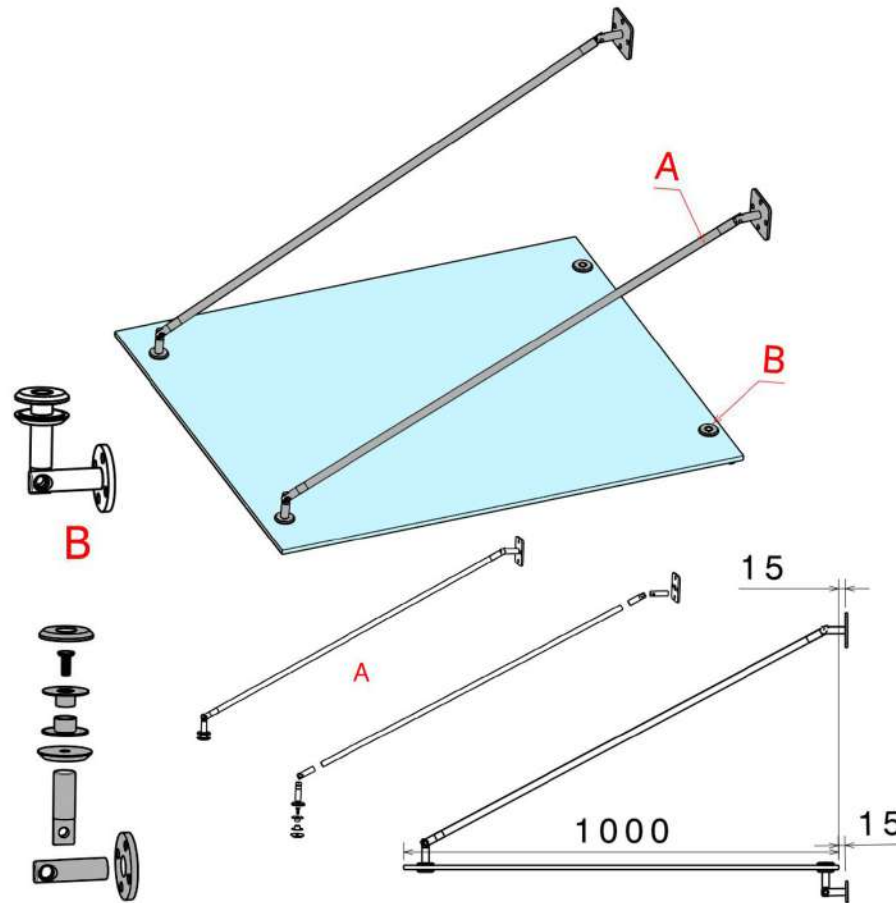

(بارانگیر شیشه ای)	
سایبان/بارانگیر- درب و پنجره	شرح کالا
RC1۲۰۰	مدل
GS	برند
ایران	کشور سازنده
استیل یا آهن - شیشه	جنس
قابل سفارش	ابعاد شیشه