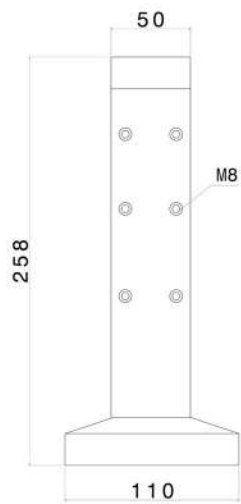

پایه اسپیکوت بلند	
شرح کالا	اتصال شیشه به زمین
کد کالا	Sg2258
برند	GS
کشور سازنده	ایران
جنس	آهن
طرح	رنگ الکترواستاتیک
ارتفاع	سانتی متر ۲۶۰