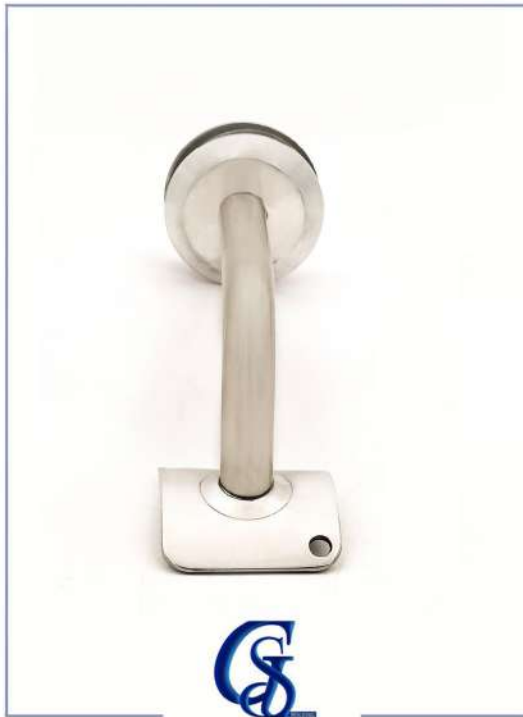

Front view
Scale: 1:1