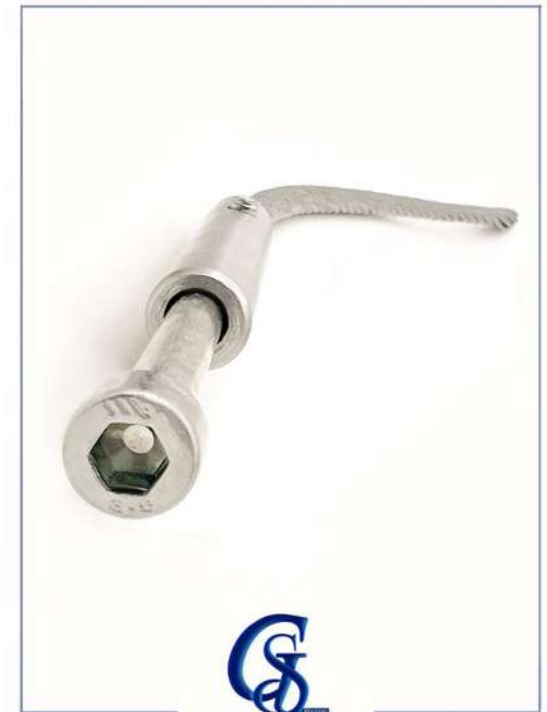

(مهارکش مستقیم گرد ۰۵)	
نگهدارنده سیم بکسل- اتصال مستقیم	شرح کالا
Tb11۰۵	کد کالا
GS	برند
ایران	کشور سازنده
۵	شماره سیم بکسل
استیل ۳۰۴	جنس
مات/براق	طرح