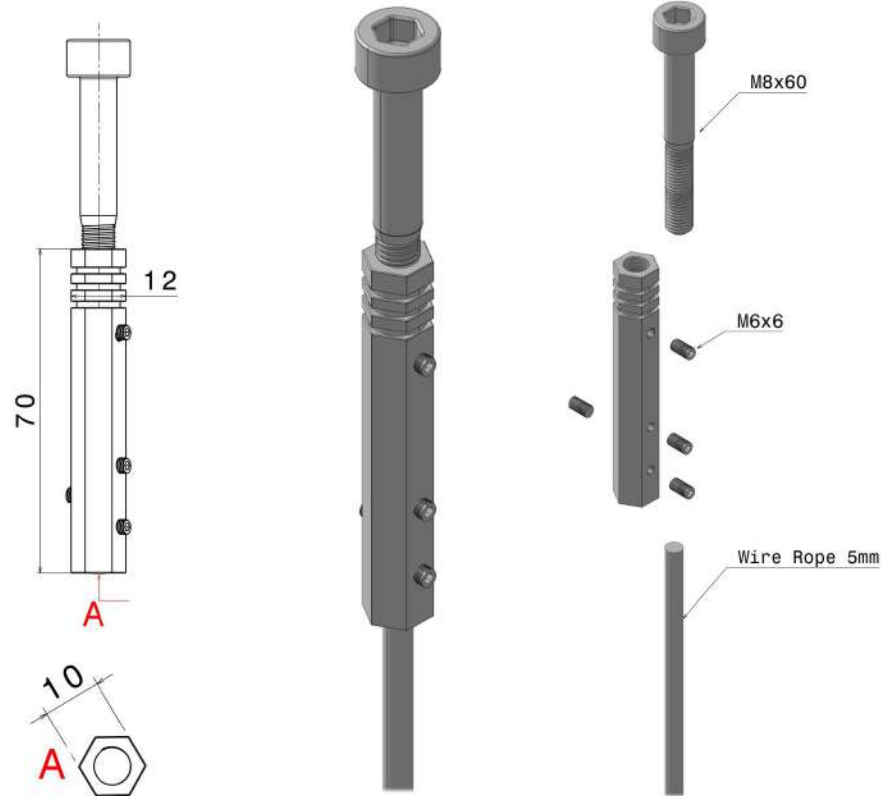

(مهارکش مستقیم شش گوش ۵)	
نگهدارنده سیم بکسل-اتصال مستقیم	شرح کالا
Tb۳۱۶۵	کد کالا
GS	برند
ایران	کشور سازنده
۵	شماره سیم بکسل
آهن	جنس
مات/براق	طرح