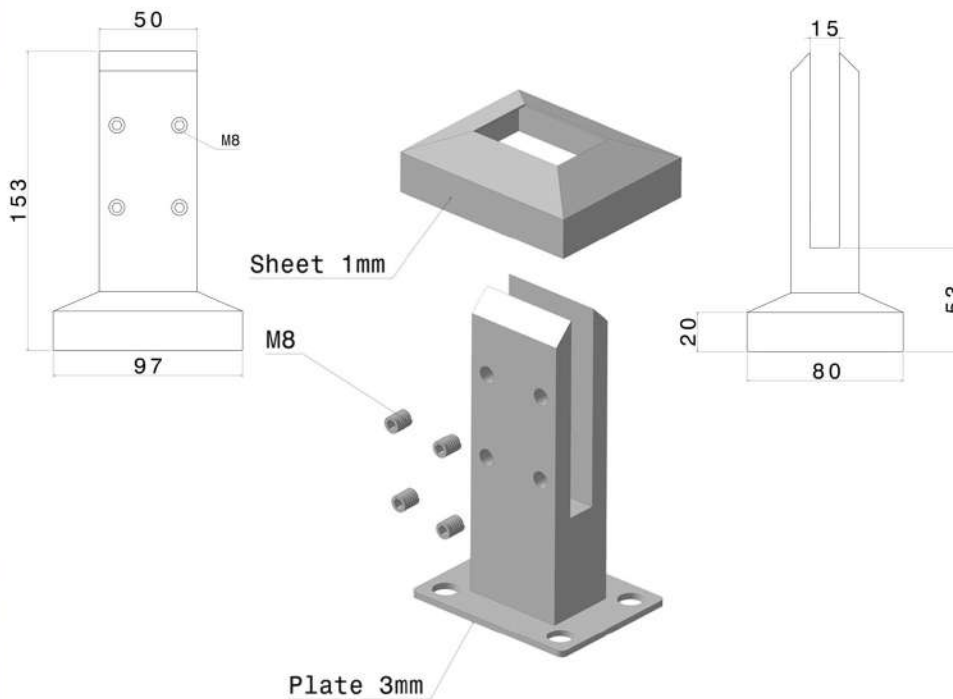

پاسار ۱۵ نرده اکسپوز	
شرح کالا	اتصال شیشه به زمین
مدل	EX۳۱۵۰
برند	GS
کشور سازنده	ایران
جنس	آلومینیوم
طرح	مات
طول	سانتی متر ۱۵

(پاسار ۳۰ نرده اکسپوز)	
شرح کالا	اتصال شیشه به زمین
مدل	EX۳۳۰۰
برند	GS
کشور سازنده	ایران
جنس	آلومینیوم
طرح	مات
طول	سانتی متر ۳۰

(پایه اسپیگوت)	
شرح کالا	اتصال شیشه به زمین
مدل	Sg1210
برند	GS
کشور سازنده	ایران
جنس	استیل ۳۰۴
طرح	براق
ارتفاع	سانتی متر ۲۱۰

پایه اسپینگوت	
شرح کالا	اتصال شیشه به زمین
مدل	Sg1215
برند	GS
کشور سازنده	ایران
جنس	استیل ۳۰۴
طرح	براق
ارتفاع	سانتی متر ۲۱۵