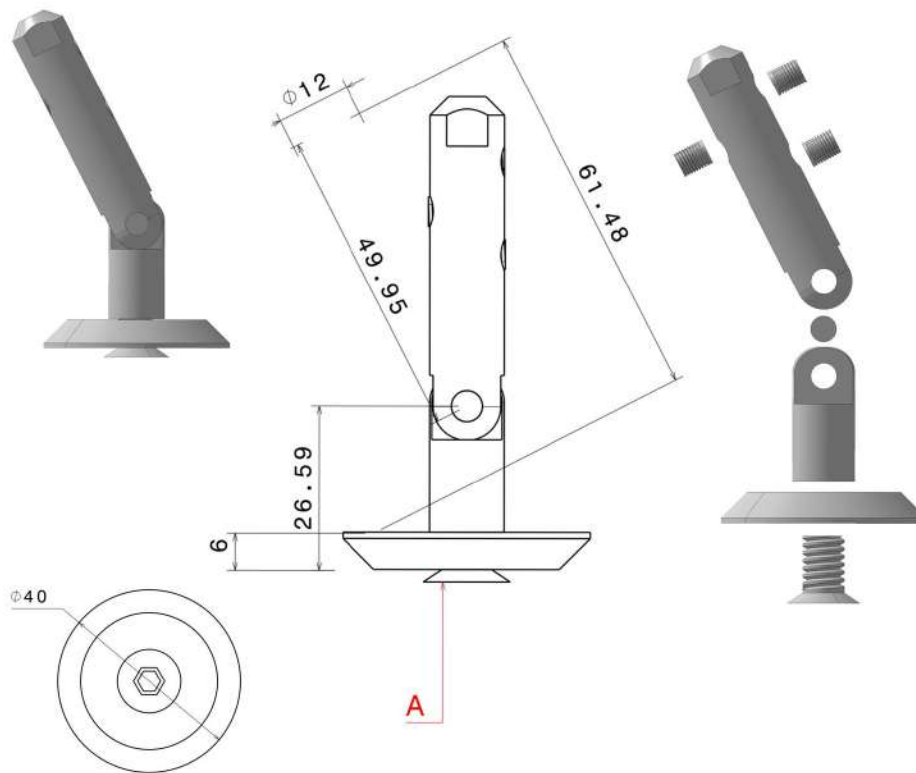

(مهارکش پایه دار متحرک)	
نگهدارنده سیم بکسل-اتصال جانبی	شرح کالا
Tb1251	کد کالا
GS	برند
ایران	کشور سازنده
۵	شماره سیم بکسل
استیل ۳۰۴	جنس
مات/براق	طرح