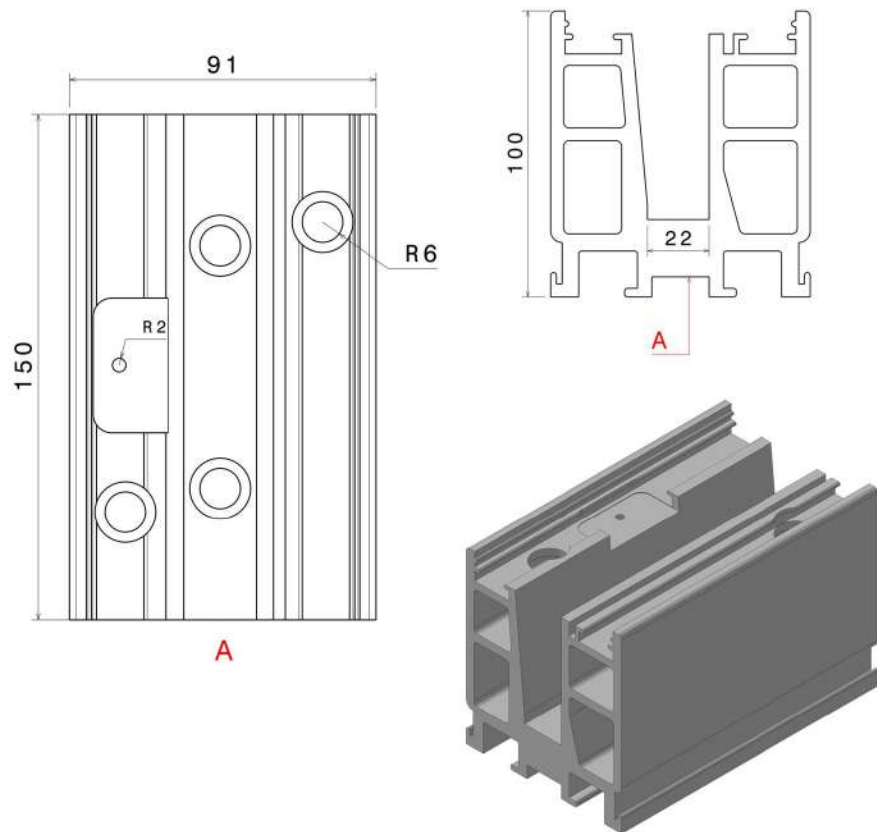

(فیکس پوینت کوتاه ۴۰)	
شرح کالا	اتصال شیشه
کد کالا	Fp۱۳۴۰
برند	GS
کشور سازنده	ایران
جنس	استیل ۳۰۴
طرح	مات/براق
قطر	۴سانتی متر
فاصله شیشه از سطح	۳سانتی متر

فیکس پوینت کوتاه ۴۵	
شرح کالا	اتصال شیشه
کد کالا	Fp۱۳۴۵
برند	GS
کشور سازنده	ایران
جنس	استیل ۳۰۴
طرح	مات/براق
قطر	۴.۵ سانتی متر
فاصله شیشه از سطح	۳ سانتی متر

(فیکس پوینت بلند)	
شرح کالا	اتصال شیشه
کد کالا	Fp۲۸۰۰
برند	GS
کشور سازنده	ایران
جنس	آهن
طرح	رنگ الکترواستاتیک
فاصله شیشه از سطح	۸ سانتی متر

(کاور نرده اکسپوز)	
کاور پایه نرده اکسپوز	شرح کالا
Ex۳۰۰۰	مدل
GS	برند
ایران	کشور سازنده
آلومینیوم	جنس
مات/مشکی با رنگ الکترواستاتیک	طرح