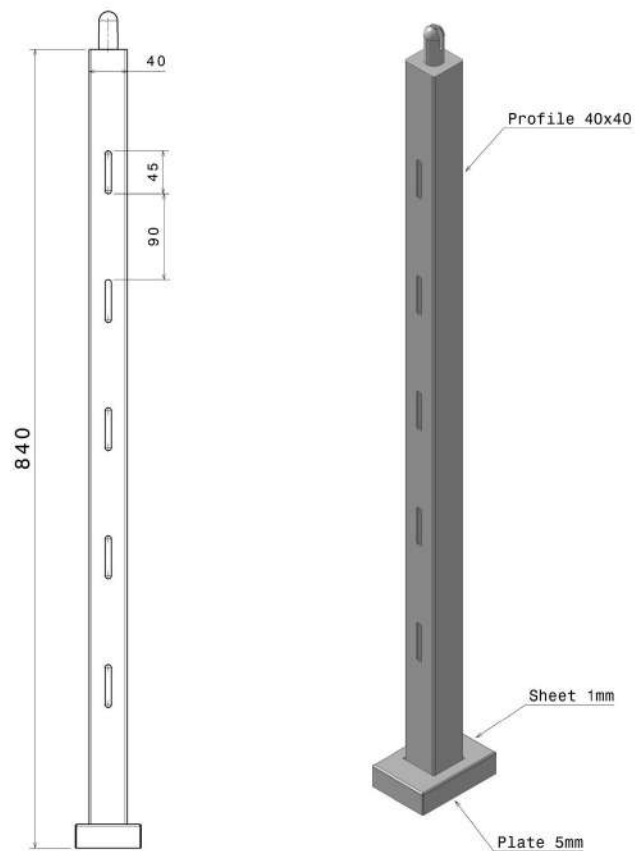

(پایه وسط نرده کابلی)	
شرح کالا	پایه میانی نرده کابلی (بکسلی)
کد کالا	St۲۲۰۰
برند	GS
کشور سازنده	ایران
جنس	آهن
طرح	رنگ الکترواستاتیک