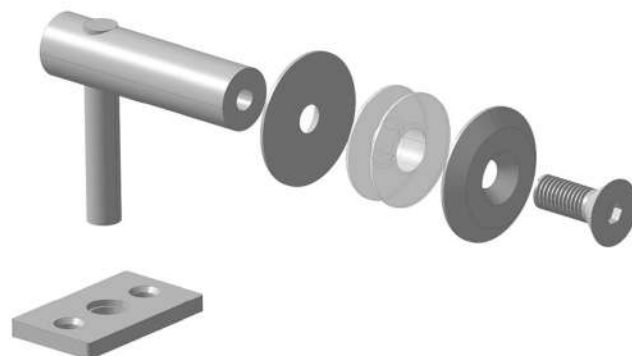

(اتصال شیشه متحرک)	
شرح کالا	اتصال شیشه به پروفیل / دیوار متحرک
مدل	Bg۳۳۰۰
برند	GS
کشور سازنده	ایران
جنس	آلومینیوم
طرح	مات
فاصله شیشه از سطح	۷ سانتی متر