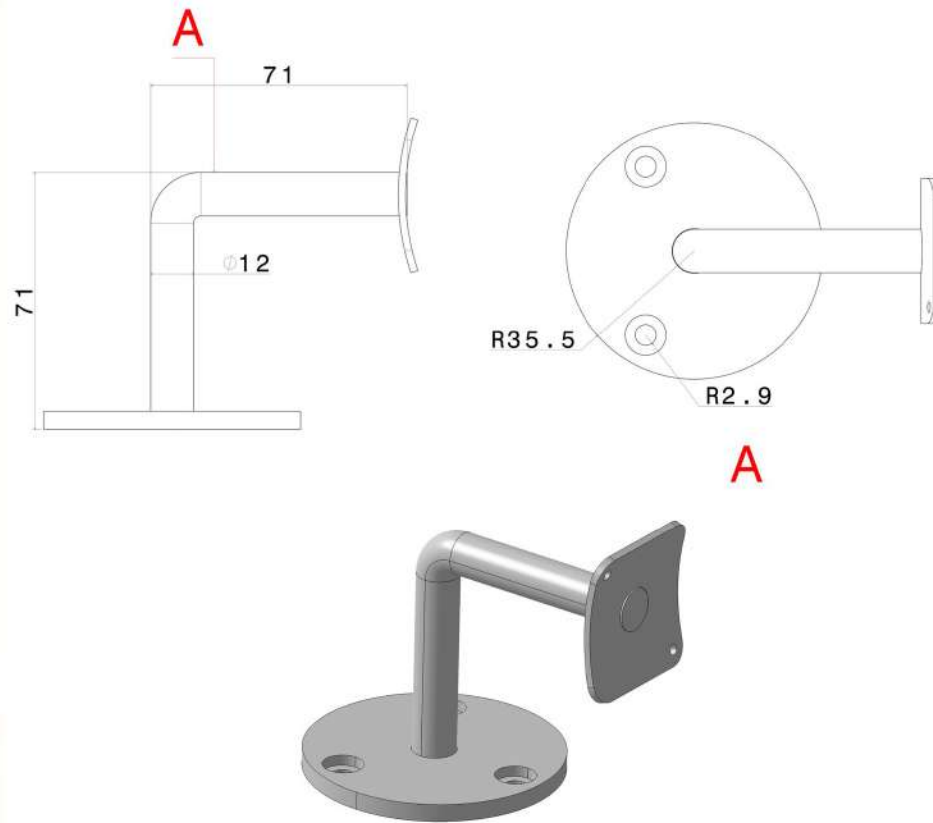

اتصال هندریل (توصیل هندیل)	
شرح کالا	اتصال لوله/هندریل به دیوار
مدل	Bh۲۰۰۰
برند	GS
کشور سازنده	ایران
جنس	آهن
طرح	رنگ الکترواستاتیک