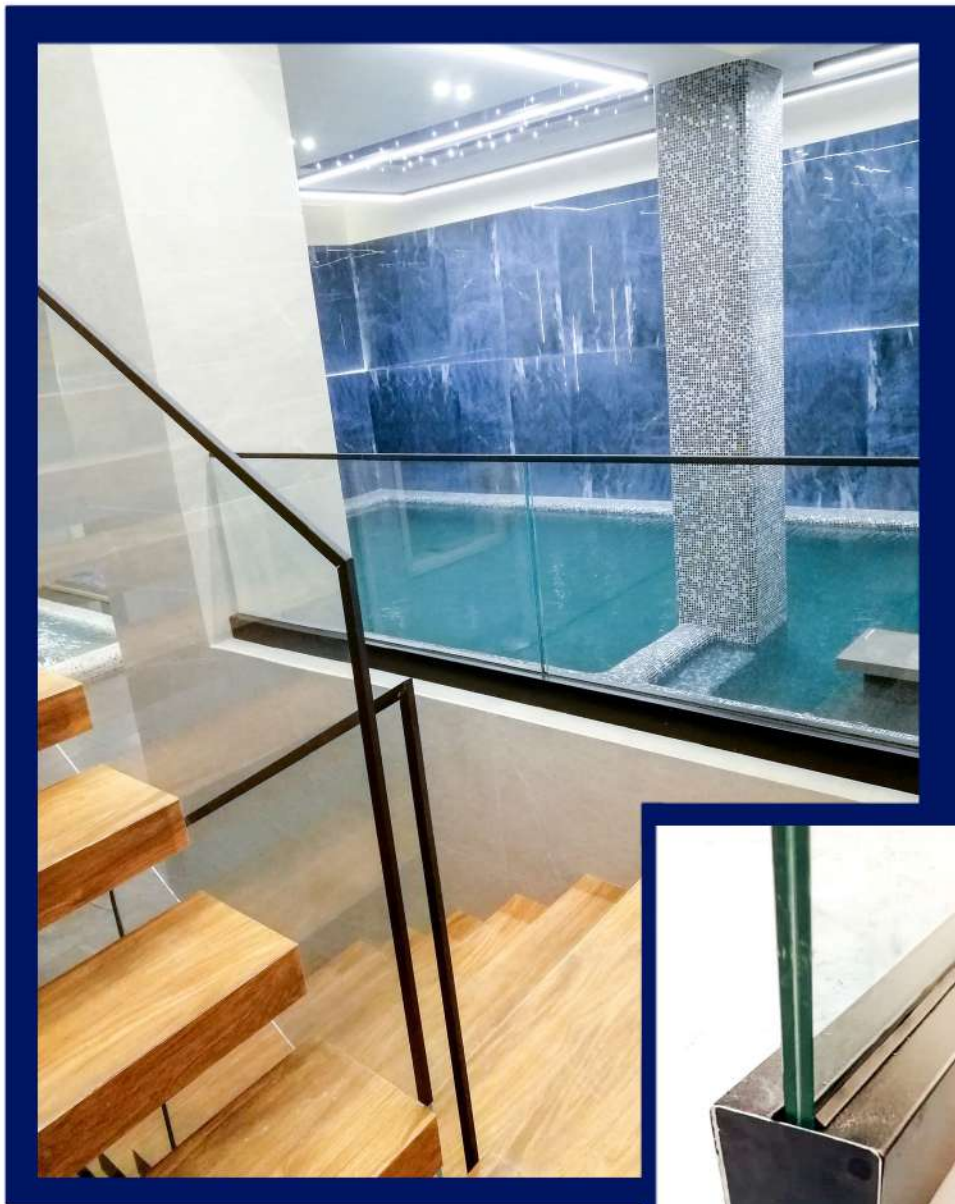

(فیکس پوینت بلند)	
شرح کالا	اتصال شیشه
کد کالا	Fp۲۸۰۰
برند	GS
کشور سازنده	ایران
جنس	آهن
طرح	رنگ الکترواستاتیک
فاصله شیشه از سطح	۸ سانتی متر

(کاور نرده اکسپوز)	
کاور پایه نرده اکسپوز	شرح کالا
Ex۳۰۰۰	مدل
GS	برند
ایران	کشور سازنده
آلومینیوم	جنس
مات/مشکی با رنگ الکترواستاتیک	طرح