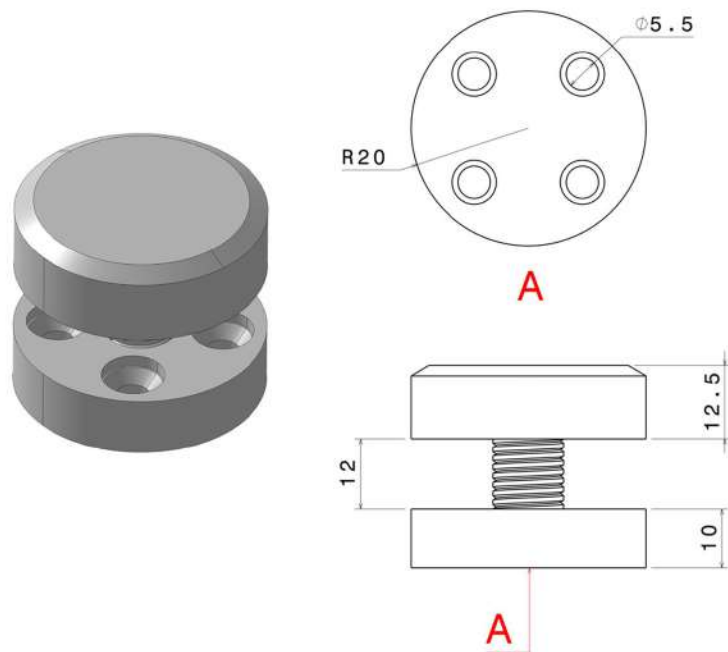

(فیگس پوینت مینی)	
شرح کالا	اتصال شیشه
کد کالا	Fp1100
برند	GS
کشور سازنده	ایران
جنس	استیل ۳۰۴
طرح	مات/براق
فاصله شیشه از سطح	اسانتی متر