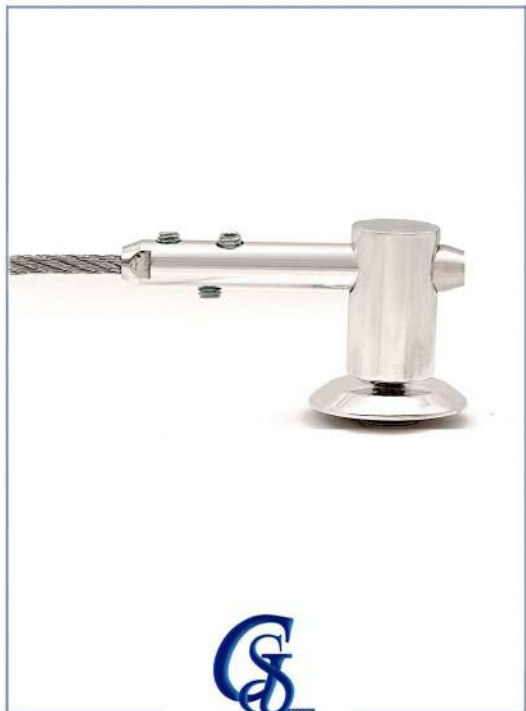

پایه اسپیکوت فیکس پوینتی	
شرح کالا	پایه اتصال شیشه به زمین
کد کالا	Sf۲۰۰۰
برند	GS
کشور سازنده	ایران
جنس	آهن
طرح	رنگ الکترواستاتیک
ارتفاع	سانتی متر ۴۱۰

(مهارکش مستقیم گرد ۰۵)	
نگهدارنده سیم بکسل- اتصال مستقیم	شرح کالا
Tb11۰۵	کد کالا
GS	برند
ایران	کشور سازنده
۵	شماره سیم بکسل
استیل ۳۰۴	جنس
مات/براق	طرح

Isometric view

(مهارکش پایه دار ثابت)	
نگهدارنده سیم بکسل-اتصال جانبی	شرح کالا
Tb1250	کد کالا
GS	برند
ایران	کشور سازنده
۵	شماره سیم بکسل
استیل ۳۰۴	جنس
مات/براق	طرح

(مهارکش پایه دار متحرک)	
نگهدارنده سیم بکسل-اتصال جانبی	شرح کالا
Tb1251	کد کالا
GS	برند
ایران	کشور سازنده
۵	شماره سیم بکسل
استیل ۳۰۴	جنس
مات/براق	طرح