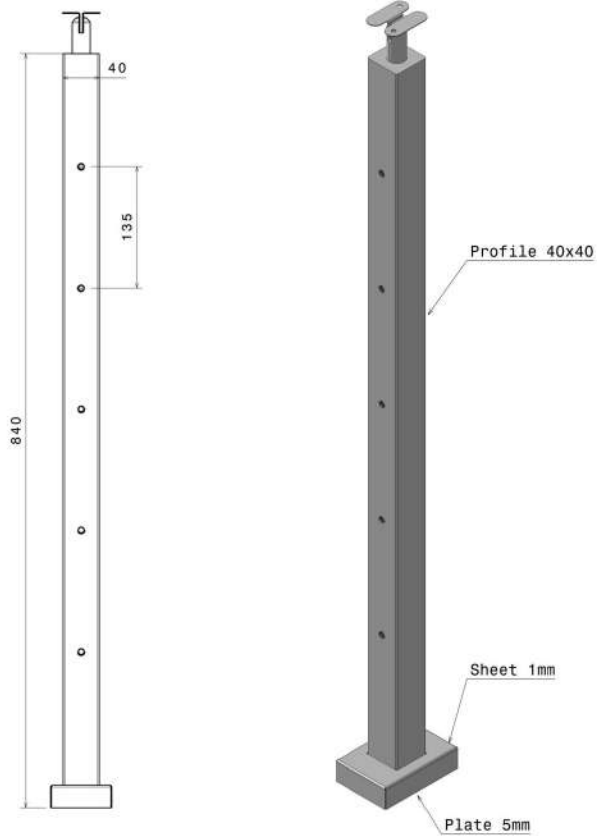

پایه آخر نرده کابلی	
پایه انتها نرده کابلی (بکسلی)	شرح کالا
St۲۳۰۰	کد کالا
GS	برند
ایران	کشور سازنده
آهن	جنس
رنگ الکترواستاتیک	طرح