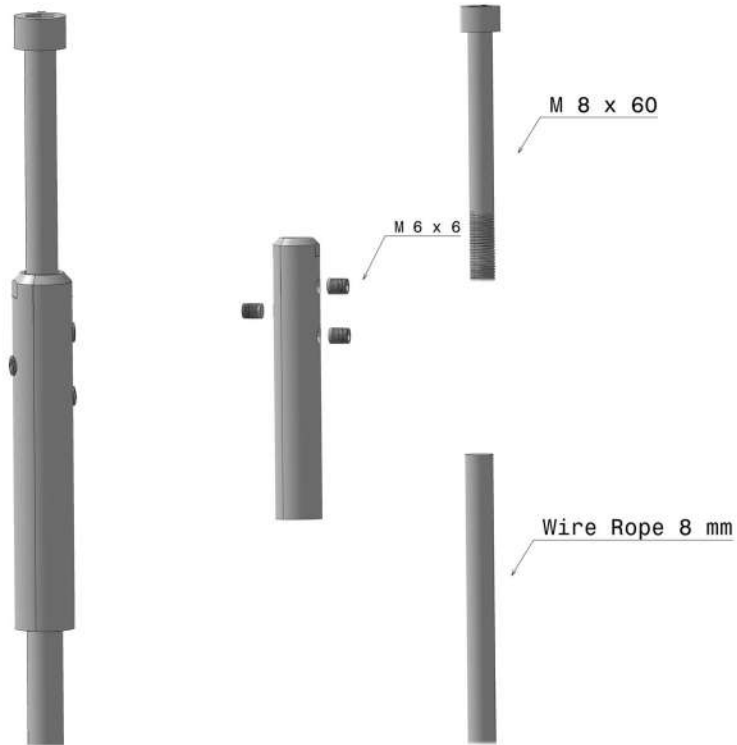

پایه اسپیکوت فیکس پوینتی	
شرح کالا	پایه اتصال شیشه به زمین
کد کالا	Sf۲۰۰۰
برند	GS
کشور سازنده	ایران
جنس	آهن
طرح	رنگ الکترواستاتیک
ارتفاع	سانتی متر ۴۱۰

(مهارکش مستقیم گرد ۰۵)	
نگهدارنده سیم بکسل- اتصال مستقیم	شرح کالا
Tb11۰۵	کد کالا
GS	برند
ایران	کشور سازنده
۵	شماره سیم بکسل
استیل ۳۰۴	جنس
مات/براق	طرح

Isometric view

(مهارکش پایه دار ثابت)	
نگهدارنده سیم بکسل-اتصال جانبی	شرح کالا
Tb1250	کد کالا
GS	برند
ایران	کشور سازنده
۵	شماره سیم بکسل
استیل ۳۰۴	جنس
مات/براق	طرح

(مهارکش پایه دار متحرک)	
نگهدارنده سیم بکسل-اتصال جانبی	شرح کالا
Tb1251	کد کالا
GS	برند
ایران	کشور سازنده
۵	شماره سیم بکسل
استیل ۳۰۴	جنس
مات/براق	طرح

(مهارکش مستقیم گرد ۰۵)	
نگهدارنده سیم بکسل-اتصال مستقیم	شرح کالا
Tb۳۱۰۵	کد کالا
GS	برند
ایران	کشور سازنده
۵	شماره سیم بکسل
آلومینیوم	جنس
مات/براق	طرح

مهارکش مستقیم گرد ۰۸	
نگهدارنده سیم بکسل	شرح کالا
Tb۳۱۰۸	کد کالا
GS	برند
ایران	کشور سازنده
۸	شماره سیم بکسل
آلومینیوم	جنس
مات/براق	طرح