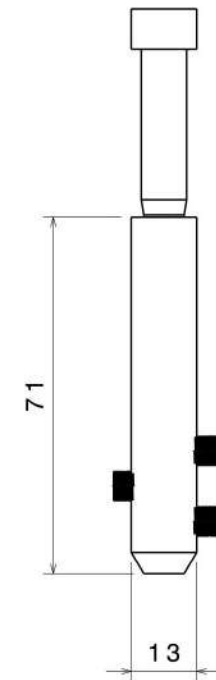

(مهارکش مستقیم گرد ۰۵)	
نگهدارنده سیم بکسل-اتصال مستقیم	شرح کالا
Tb۳۱۰۵	کد کالا
GS	برند
ایران	کشور سازنده
۵	شماره سیم بکسل
آلومینیوم	جنس
مات/براق	طرح