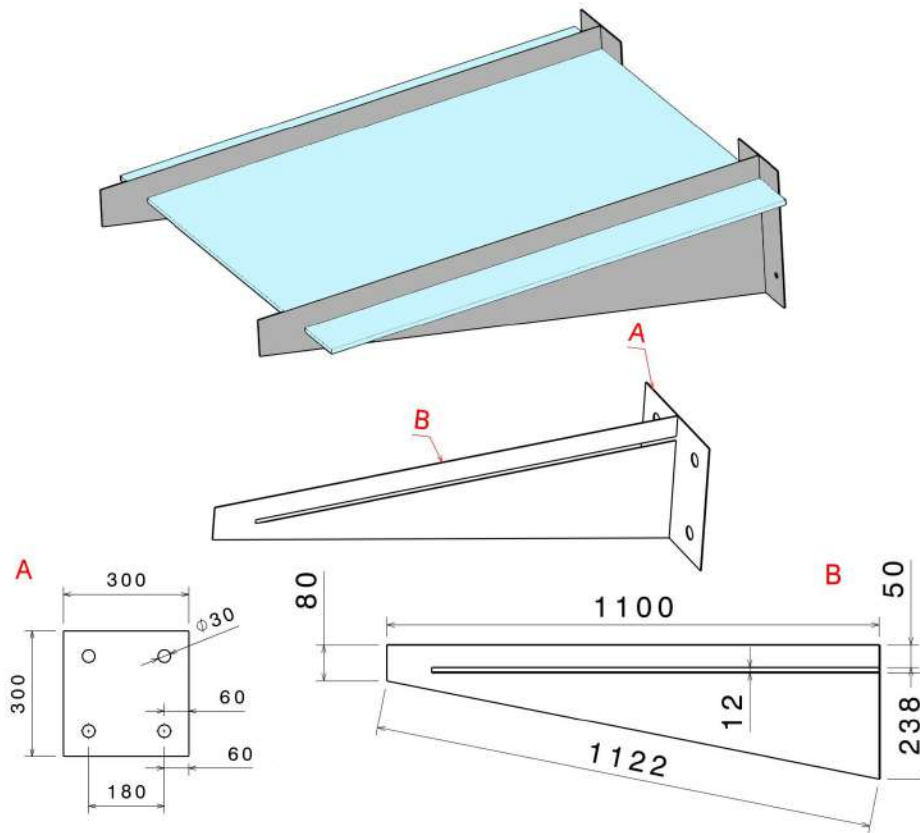

(بارانگیر شیشه ای)	
سایبان/بارانگیر-درب و پنجره	شرح کالا
Rc1000	مدل
GS	برند
ایران	کشور سازنده
استیل یا آهن - شیشه	جنس
۵ میلی متر	ضخامت ورق
قابل سفارش	ابعاد شیشه