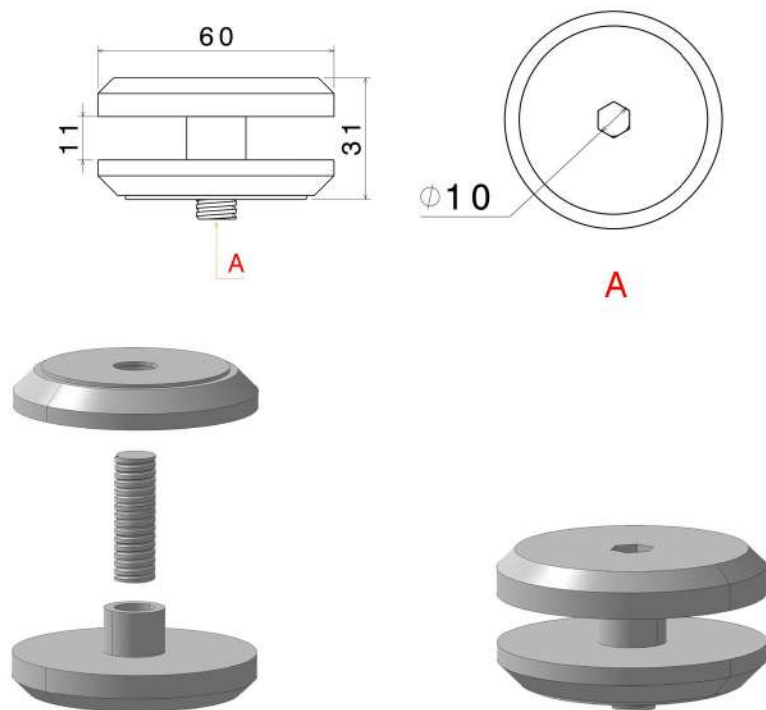

اتصال شیشه	
شرح کالا	اتصال شیشه به شیشه
مدل	Bg۳۱۶۰
برند	GS
کشور سازنده	ایران
جنس	آلومینیوم
طرح	مات
فاصله شیشه از سطح	اسانتی متر