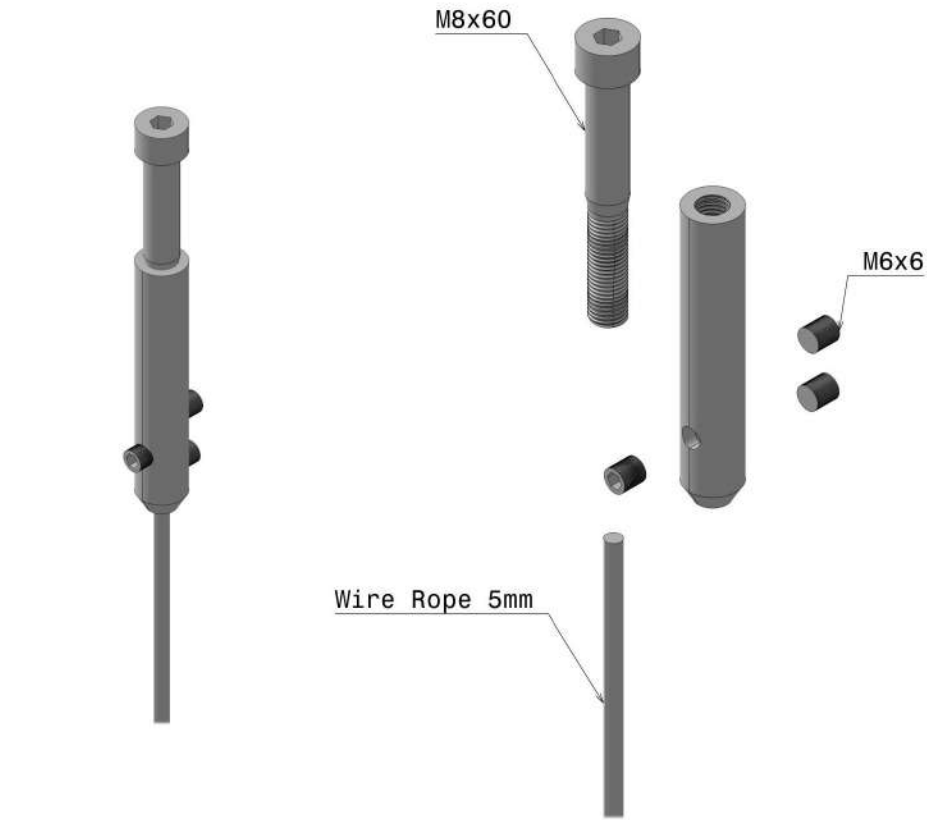

Isometric view

(مهارکش پایه دار ثابت)	
نگهدارنده سیم بکسل-اتصال جانبی	شرح کالا
Tb1250	کد کالا
GS	برند
ایران	کشور سازنده
۵	شماره سیم بکسل
استیل ۳۰۴	جنس
مات/براق	طرح

(مهارکش پایه دار متحرک)	
نگهدارنده سیم بکسل-اتصال جانبی	شرح کالا
Tb1251	کد کالا
GS	برند
ایران	کشور سازنده
۵	شماره سیم بکسل
استیل ۳۰۴	جنس
مات/براق	طرح