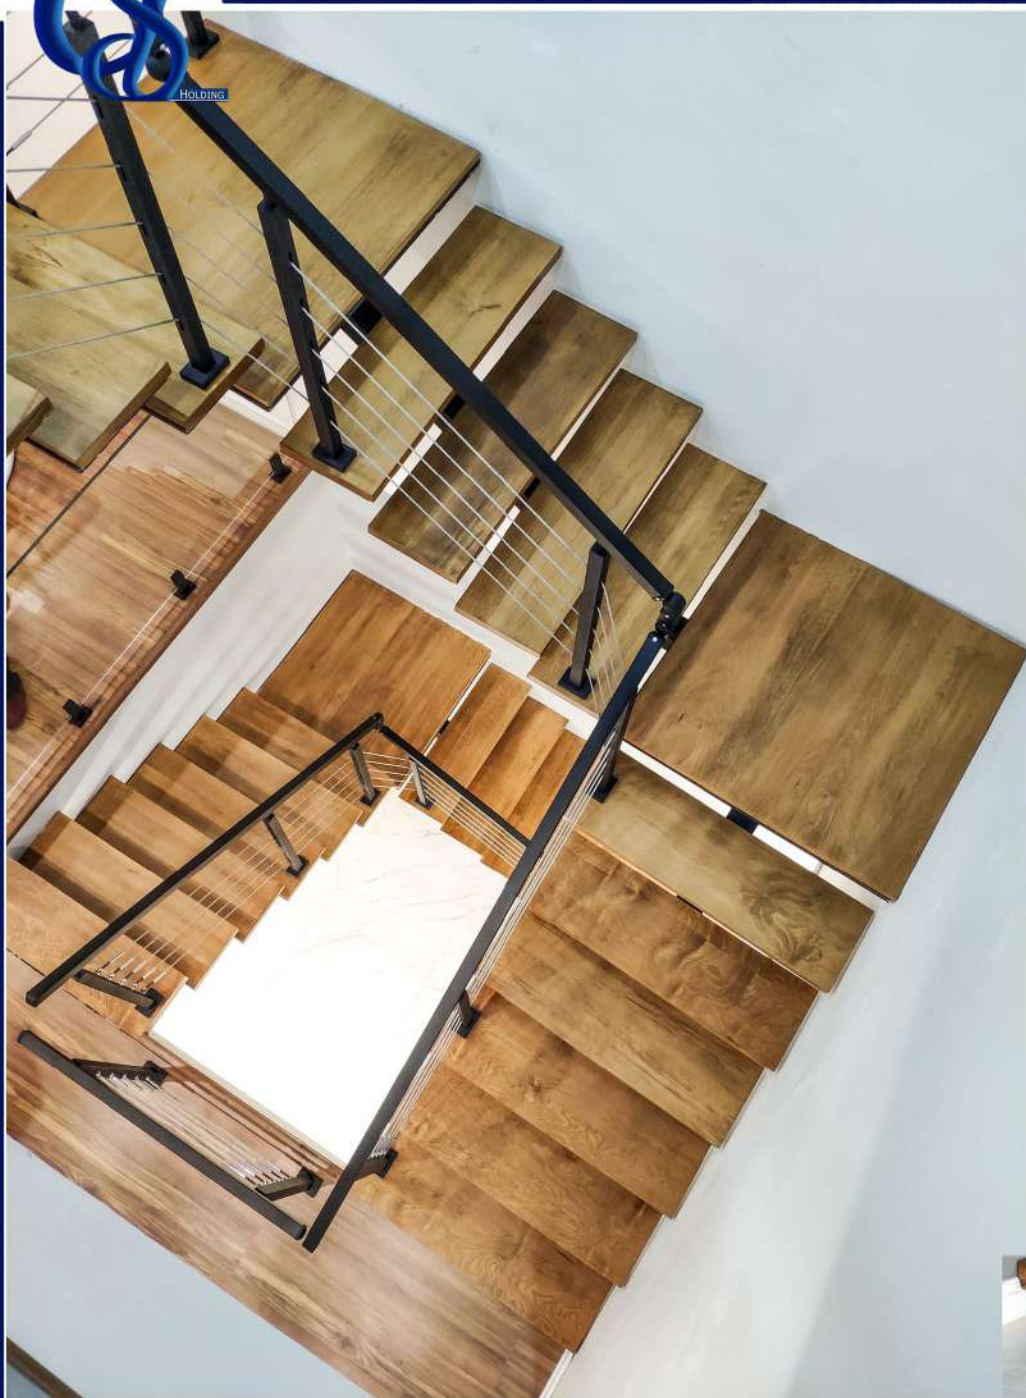

(بارانگیر شیشه ای)	
سایبان / بارانگیر - درب و پنجره	شرح کالا
Rc1300	مدل
GS	برند
ایران	کشور سازنده
استیل یا آهن - شیشه	جنس
قابل سفارش	ابعاد شیشه

HOLDING

Gam Steel

دفتر مرکزی و کارخانه: تهران-بزرگراه فتح-بلوار خلیج فارس-کوچه سینا-پلاک ۲ 