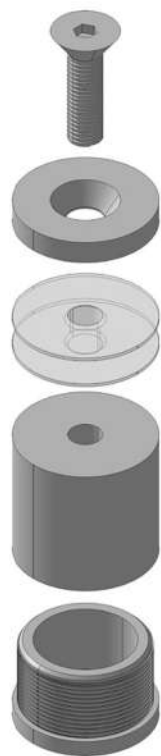

بیانیه خط مشی کیفیت اعتماد بطنی انبساط بوده در از طریق تدبیر اهدات خورد و کلان در

راستی هیئت مدیره مستمر بهره سالانه مورد بازنگری قرار می گیرد.

(فیگس پوینت مینی)	
شرح کالا	اتصال شیشه
کد کالا	Fp1100
برند	GS
کشور سازنده	ایران
جنس	استیل ۳۰۴
طرح	مات/براق
فاصله شیشه از سطح	اسانتی متر

(فیکس پوینت کوتاه ۴۰)	
شرح کالا	اتصال شیشه
کد کالا	Fp۱۳۴۰
برند	GS
کشور سازنده	ایران
جنس	استیل ۳۰۴
طرح	مات/براق
قطر	۴سانتی متر
فاصله شیشه از سطح	۳سانتی متر

فیکس پوینت کوتاه ۴۵	
شرح کالا	اتصال شیشه
کد کالا	Fp۱۳۴۵
برند	GS
کشور سازنده	ایران
جنس	استیل ۳۰۴
طرح	مات/براق
قطر	۴.۵ سانتی متر
فاصله شیشه از سطح	۳ سانتی متر

(فیکس پوینت متوسط)	
شرح کالا	اتصال شیشه
کد کالا	Fp1400
برند	GS
کشور سازنده	ایران
جنس	استیل ۳۰۴
طرح	مات/براق
فاصله شیشه از سطح	۴سانتی متر

فیکس پوینت کوتاه	
شرح کالا	اتصال شیشه
کد کالا	Fp۲۳۰۰
برند	GS
کشور سازنده	ایران
جنس	آهن
طرح	رنگ الکترواستاتیک
فاصله شیشه از سطح	۳ سانتی متر

(فیکس پوینت بلند)	
شرح کالا	اتصال شیشه
کد کالا	Fp۲۸۰۰
برند	GS
کشور سازنده	ایران
جنس	آهن
طرح	رنگ الکترواستاتیک
فاصله شیشه از سطح	۸ سانتی متر

(کاور نرده اکسپوز)	
کاور پایه نرده اکسپوز	شرح کالا
Ex۳۰۰۰	مدل
GS	برند
ایران	کشور سازنده
آلومینیوم	جنس
مات/مشکی با رنگ الکترواستاتیک	طرح