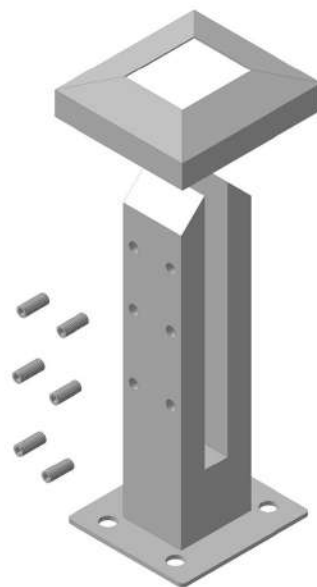

(فیکس پوینت بلند)	
شرح کالا	اتصال شیشه
کد کالا	Fp۲۸۰۰
برند	GS
کشور سازنده	ایران
جنس	آهن
طرح	رنگ الکترواستاتیک
فاصله شیشه از سطح	۸ سانتی متر

(کاور نرده اکسپوز)	
کاور پایه نرده اکسپوز	شرح کالا
Ex۳۰۰۰	مدل
GS	برند
ایران	کشور سازنده
آلومینیوم	جنس
مات/مشکی با رنگ الکترواستاتیک	طرح

پاسار ۱۵ نرده اکسپوز	
شرح کالا	اتصال شیشه به زمین
مدل	EX۳۱۵۰
برند	GS
کشور سازنده	ایران
جنس	آلومینیوم
طرح	مات
طول	سانتی متر ۱۵

(پاسار ۳۰ نرده اکسپوز)	
شرح کالا	اتصال شیشه به زمین
مدل	EX۳۳۰۰
برند	GS
کشور سازنده	ایران
جنس	آلومینیوم
طرح	مات
طول	سانتی متر ۳۰

(پایه اسپیگوت)	
شرح کالا	اتصال شیشه به زمین
مدل	Sg1210
برند	GS
کشور سازنده	ایران
جنس	استیل ۳۰۴
طرح	براق
ارتفاع	سانتی متر ۲۱۰

پایه اسپینگوت	
شرح کالا	اتصال شیشه به زمین
مدل	Sg1215
برند	GS
کشور سازنده	ایران
جنس	استیل ۳۰۴
طرح	براق
ارتفاع	سانتی متر ۲۱۵

(پایه اسپیگوت کوتاه)	
شرح کالا	اتصال شیشه به زمین
کد کالا	Sg۲۱۵۳
برند	GS
کشور سازنده	ایران
جنس	آهن
طرح	رنگ الکترواستاتیک
ارتفاع	سانتی متر ۱۵۳

(پایه اسپیکوت متوسط)	
شرح کالا	اتصال شیشه به زمین
مدل	Sg۲۲۰۰
برند	GS
کشور سازنده	ایران
جنس	آهن
طرح	رنگ الکترواستاتیک
ارتفاع	۲۰۰ سانتی متر