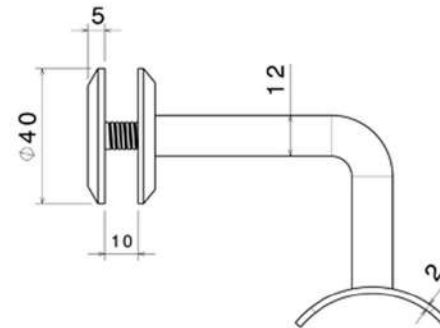

(مهارکش مستقیم شش گوش ۵)	
نگهدارنده سیم بکسل-اتصال مستقیم	شرح کالا
Tb۳۱۶۵	کد کالا
GS	برند
ایران	کشور سازنده
۵	شماره سیم بکسل
آهن	جنس
مات/براق	طرح

(پایه شروع نرده کابلی)	
پایه ابتدا نرده کابلی (بکسلی)	شرح کالا
Str ۱۰۰	کد کالا
GS	برند
ایران	کشور سازنده
آهن	جنس
رنگ الکترواستاتیک	طرح

Front view
Scale: 1:1

Isometric view
Scale: 1:1

(اتصال شیشه)	
شرح کالا	اتصال شیشه به لوله
مدل	Bg۱۲۰۰
برند	GS
کشور سازنده	ایران
جنس	استیل ۳۰۴
طرح	مات/براق

(اتصال شیشه)	
شرح کالا	اتصال شیشه به لوله/هندریل
مدل	Bg۱۲۱۰
برند	GS
کشور سازنده	ایران
جنس	استیل ۳۰۴
طرح	مات/براق