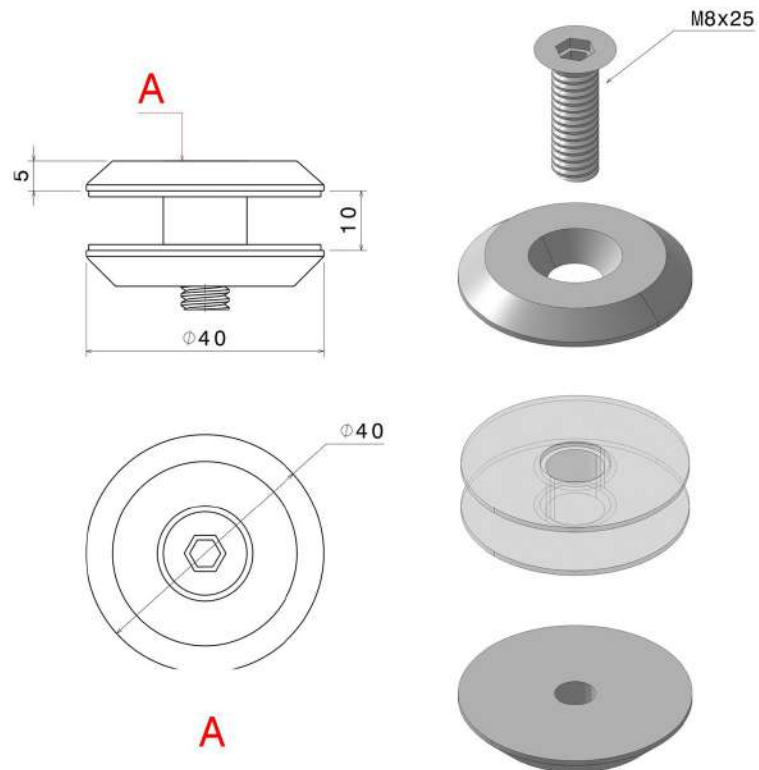

اتصال شیشه	
شرح کالا	اتصال شیشه به شیشه
مدل	Bg۳۱۴۰
برند	GS
کشور سازنده	ایران
جنس	آلومینیوم
طرح	مات / مشکی با رنگ الکترواستاتیک