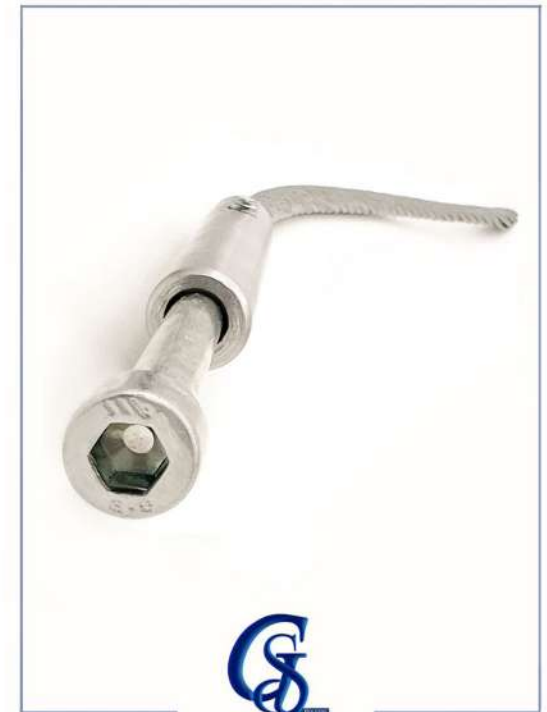

Isometric view

(مهارکش پایه دار ثابت)	
نگهدارنده سیم بکسل-اتصال جانبی	شرح کالا
Tb1250	کد کالا
GS	برند
ایران	کشور سازنده
۵	شماره سیم بکسل
استیل ۳۰۴	جنس
مات/براق	طرح

(مهارکش پایه دار متحرک)	
نگهدارنده سیم بکسل-اتصال جانبی	شرح کالا
Tb1251	کد کالا
GS	برند
ایران	کشور سازنده
۵	شماره سیم بکسل
استیل ۳۰۴	جنس
مات/براق	طرح