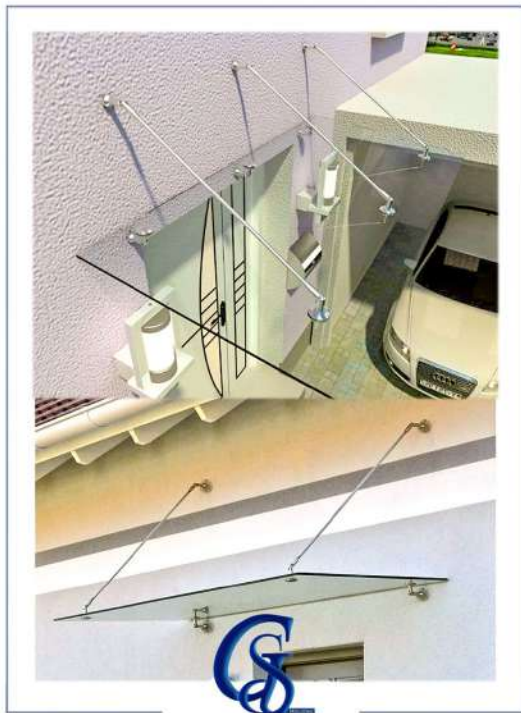

(بارانگیر شیشه ای)	
سایبان/بارانگیر- درب و پنجره	شرح کالا
RC1۲۰۰	مدل
GS	برند
ایران	کشور سازنده
استیل یا آهن - شیشه	جنس
قابل سفارش	ابعاد شیشه