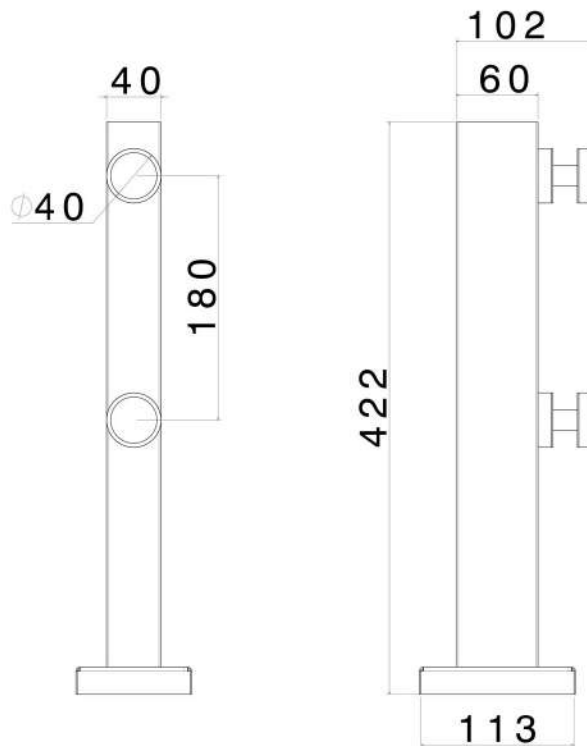

(پایه اسپیگوت فیکس پوینتی)	
پایه اتصال شیشه به زمین	شرح کالا
Sf1000	کد کالا
GS	برند
ایران	کشور سازنده
استیل ۳۰۴	جنس
براق	طرح
سنتی متر ۴۲۲	ارتفاع