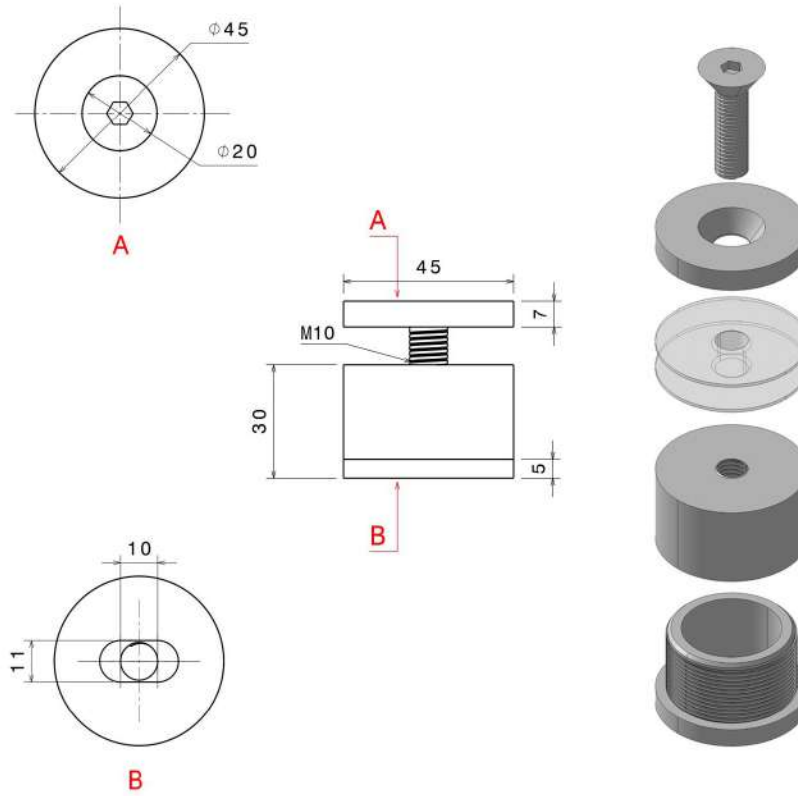

فیکس پوینت کوتاه	
شرح کالا	اتصال شیشه
کد کالا	Fp۲۳۰۰
برند	GS
کشور سازنده	ایران
جنس	آهن
طرح	رنگ الکترواستاتیک
فاصله شیشه از سطح	۳ سانتی متر