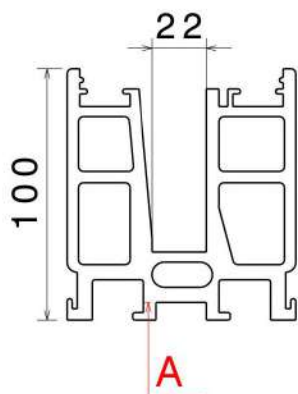

(پاسار ۳۰ نرده اکسپوز)	
شرح کالا	اتصال شیشه به زمین
مدل	EX۳۳۰۰
برند	GS
کشور سازنده	ایران
جنس	آلومینیوم
طرح	مات
طول	سانتی متر ۳۰