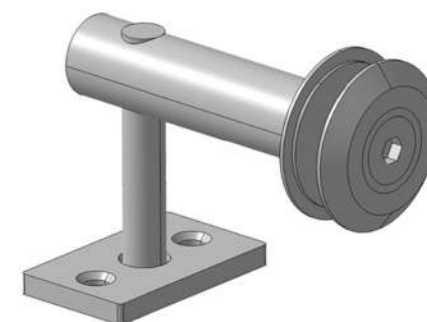

اتصال شیشه	
شرح کالا	اتصال شیشه به شیشه
مدل	Bg۳۱۴۰
برند	GS
کشور سازنده	ایران
جنس	آلومینیوم
طرح	مات / مشکی با رنگ الکترواستاتیک

اتصال شیشه	
شرح کالا	اتصال شیشه به شیشه
مدل	Bg۳۱۶۰
برند	GS
کشور سازنده	ایران
جنس	آلومینیوم
طرح	مات
فاصله شیشه از سطح	اسانتی متر

(اتصال شیشه متحرک)	
شرح کالا	اتصال شیشه به پروفیل / دیوار متحرک
مدل	Bg۳۳۰۰
برند	GS
کشور سازنده	ایران
جنس	آلومینیوم
طرح	مات
فاصله شیشه از سطح	۷ سانتی متر

اتصال هندریل	
شرح کالا	اتصال لوله/هندریل به دیوار
کد کالا	Bh۱۰۰۰
برند	GS
کشور سازنده	ایران
جنس	استیل ۳۰۴
طرح	مات/براق