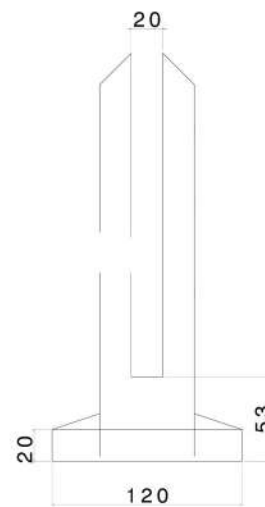

پاسار ۱۵ نرده اکسپوز	
شرح کالا	اتصال شیشه به زمین
مدل	EX۳۱۵۰
برند	GS
کشور سازنده	ایران
جنس	آلومینیوم
طرح	مات
طول	سانتی متر ۱۵

(پاسار ۳۰ نرده اکسپوز)	
شرح کالا	اتصال شیشه به زمین
مدل	EX۳۳۰۰
برند	GS
کشور سازنده	ایران
جنس	آلومینیوم
طرح	مات
طول	سانتی متر ۳۰

(پایه اسپیگوت)	
شرح کالا	اتصال شیشه به زمین
مدل	Sg1210
برند	GS
کشور سازنده	ایران
جنس	استیل ۳۰۴
طرح	براق
ارتفاع	سانتی متر ۲۱۰

پایه اسپینگوت	
شرح کالا	اتصال شیشه به زمین
مدل	Sg1215
برند	GS
کشور سازنده	ایران
جنس	استیل ۳۰۴
طرح	براق
ارتفاع	سانتی متر ۲۱۵

(پایه اسپیگوت کوتاه)	
شرح کالا	اتصال شیشه به زمین
کد کالا	Sg۲۱۵۳
برند	GS
کشور سازنده	ایران
جنس	آهن
طرح	رنگ الکترواستاتیک
ارتفاع	سانتی متر ۱۵۳

(پایه اسپیکوت متوسط)	
شرح کالا	اتصال شیشه به زمین
مدل	Sg۲۲۰۰
برند	GS
کشور سازنده	ایران
جنس	آهن
طرح	رنگ الکترواستاتیک
ارتفاع	۲۰۰ سانتی متر