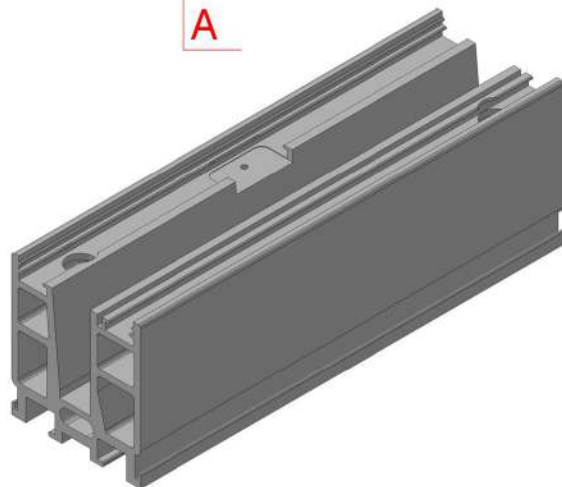

(پاسار ۳۰ نرده اکسپوز)	
شرح کالا	اتصال شیشه به زمین
مدل	EX۳۳۰۰
برند	GS
کشور سازنده	ایران
جنس	آلومینیوم
طرح	مات
طول	سانتی متر ۳۰