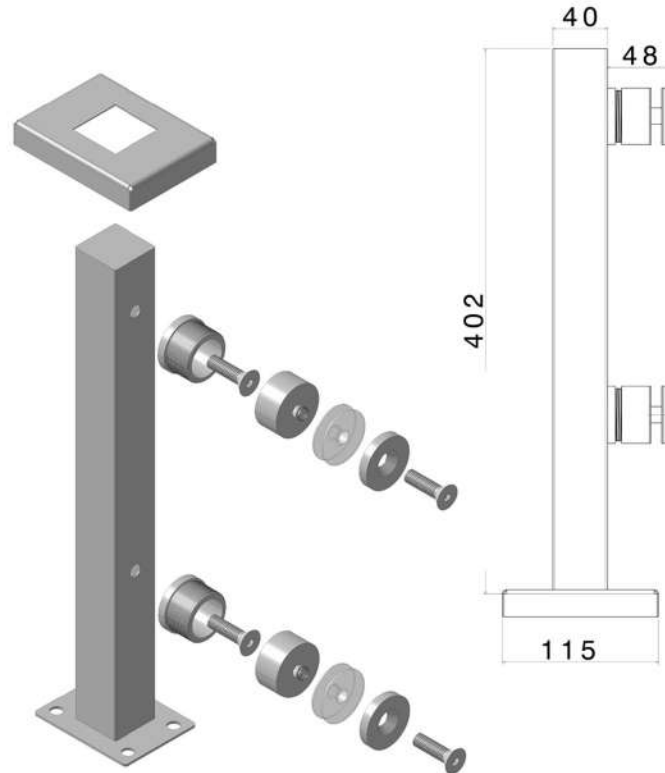

پایه اسپیکوت فیکس پوینتی	
شرح کالا	پایه اتصال شیشه به زمین
کد کالا	Sf۲۰۰۰
برند	GS
کشور سازنده	ایران
جنس	آهن
طرح	رنگ الکترواستاتیک
ارتفاع	سانتی متر ۴۱۰