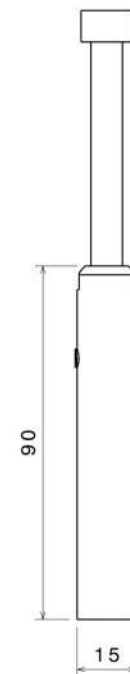

مهارکش مستقیم گرد ۰۸	
نگهدارنده سیم بکسل	شرح کالا
Tb۳۱۰۸	کد کالا
GS	برند
ایران	کشور سازنده
۸	شماره سیم بکسل
آلومینیوم	جنس
مات/براق	طرح