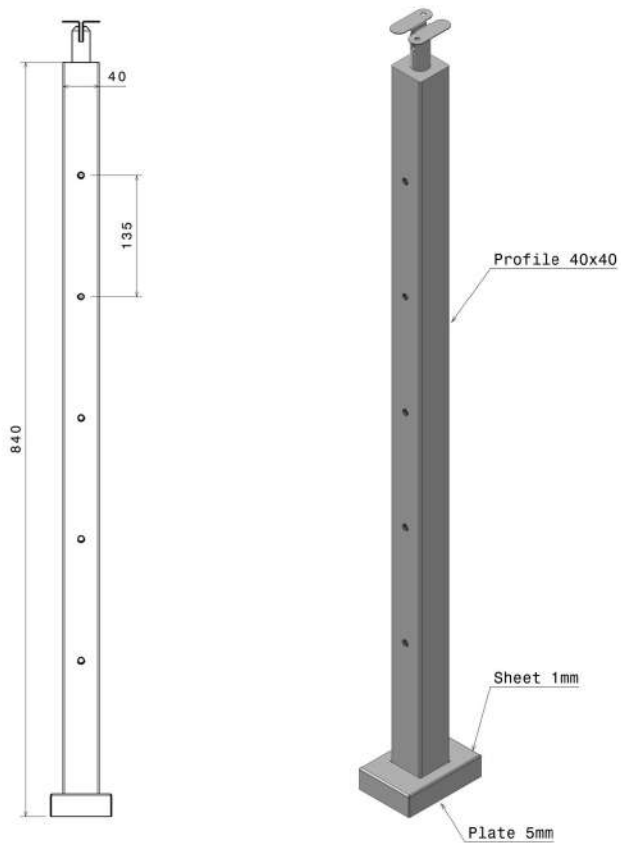

(پایه شروع نرده کابلی)	
پایه ابتدا نرده کابلی (بکسلی)	شرح کالا
Str ۱۰۰	کد کالا
GS	برند
ایران	کشور سازنده
آهن	جنس
رنگ الکترواستاتیک	طرح