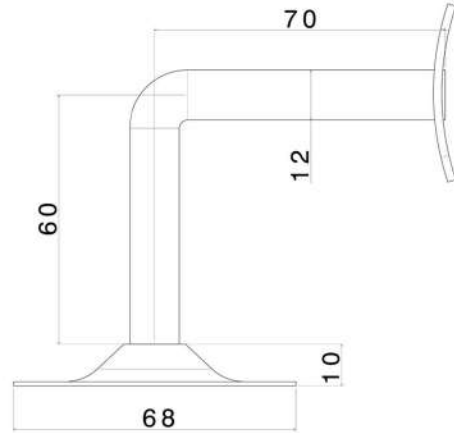

Front view
Scale: 1:1

Isometric view
Scale: 1:1

(اتصال شیشه)	
شرح کالا	اتصال شیشه به لوله
مدل	Bg۱۲۰۰
برند	GS
کشور سازنده	ایران
جنس	استیل ۳۰۴
طرح	مات/براق

(اتصال شیشه)	
شرح کالا	اتصال شیشه به لوله/هندریل
مدل	Bg۱۲۱۰
برند	GS
کشور سازنده	ایران
جنس	استیل ۳۰۴
طرح	مات/براق

اتصال شیشه	
شرح کالا	اتصال شیشه به شیشه
مدل	Bg۳۱۴۰
برند	GS
کشور سازنده	ایران
جنس	آلومینیوم
طرح	مات / مشکی با رنگ الکترواستاتیک

اتصال شیشه	
شرح کالا	اتصال شیشه به شیشه
مدل	Bg۳۱۶۰
برند	GS
کشور سازنده	ایران
جنس	آلومینیوم
طرح	مات
فاصله شیشه از سطح	اسانتی متر

(اتصال شیشه متحرک)	
شرح کالا	اتصال شیشه به پروفیل / دیوار متحرک
مدل	Bg۳۳۰۰
برند	GS
کشور سازنده	ایران
جنس	آلومینیوم
طرح	مات
فاصله شیشه از سطح	۷ سانتی متر

اتصال هندریل	
شرح کالا	اتصال لوله/هندریل به دیوار
کد کالا	Bh۱۰۰۰
برند	GS
کشور سازنده	ایران
جنس	استیل ۳۰۴
طرح	مات/براق