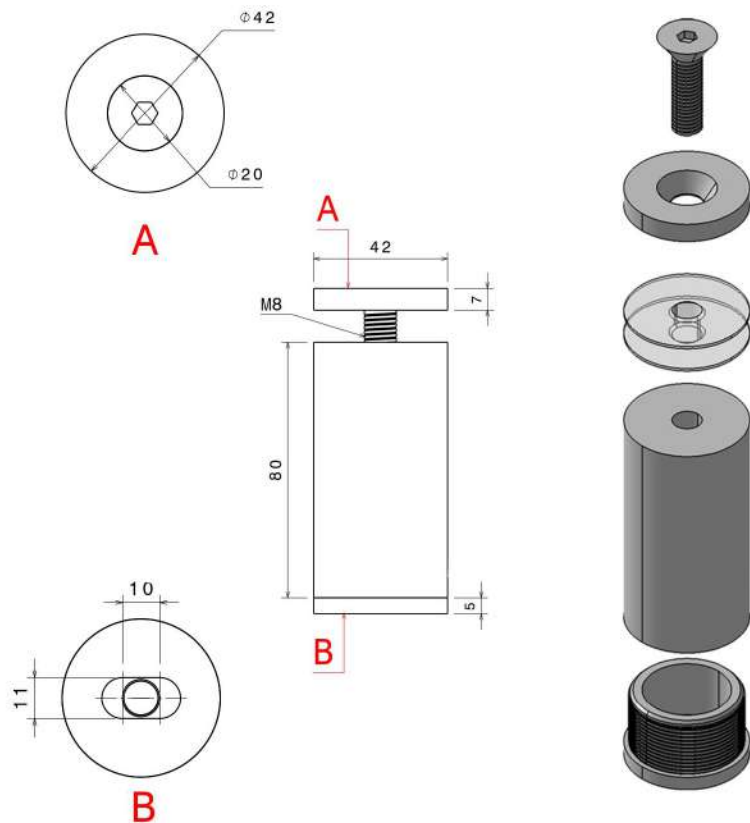

(فیکس پوینت بلند)	
شرح کالا	اتصال شیشه
کد کالا	Fp۲۸۰۰
برند	GS
کشور سازنده	ایران
جنس	آهن
طرح	رنگ الکترواستاتیک
فاصله شیشه از سطح	۸ سانتی متر