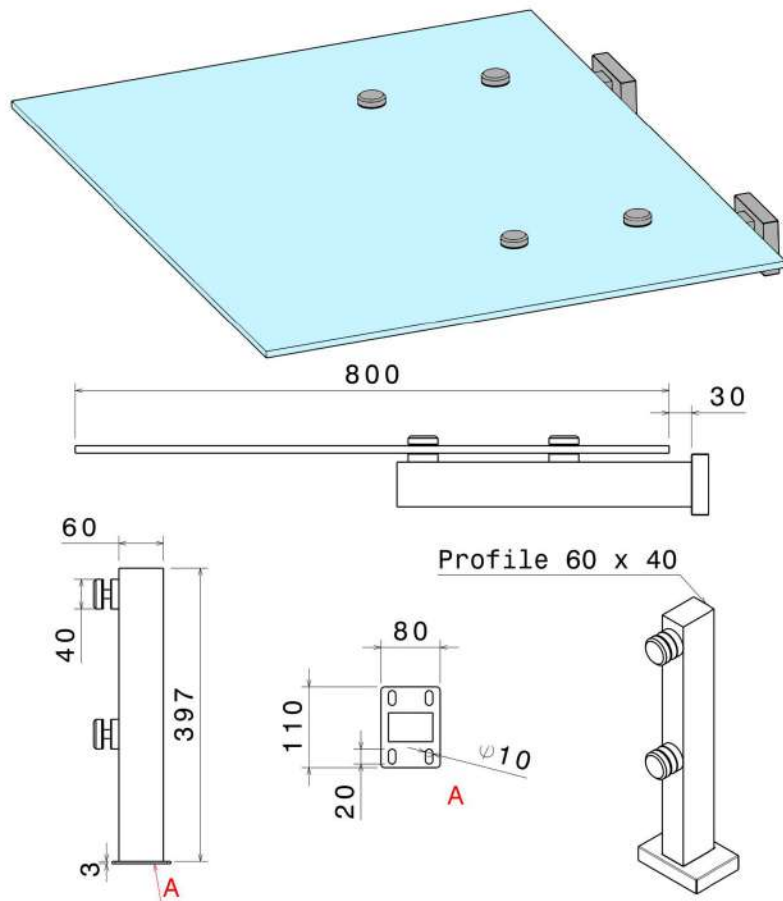

(بارانگیر شیشه ای)	
سایبان / بارانگیر - درب و پنجره	شرح کالا
Rc1300	مدل
GS	برند
ایران	کشور سازنده
استیل یا آهن - شیشه	جنس
قابل سفارش	ابعاد شیشه