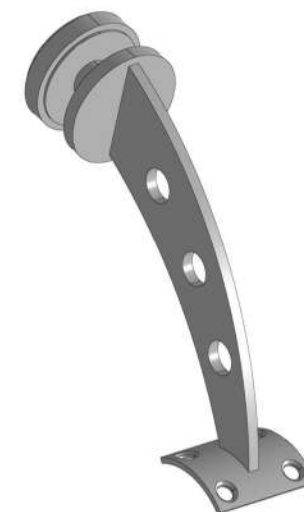

(اتصال شیشه)	
شرح کالا	اتصال شیشه به لوله/هندریل
مدل	Bg۱۲۱۰
برند	GS
کشور سازنده	ایران
جنس	استیل ۳۰۴
طرح	مات/براق