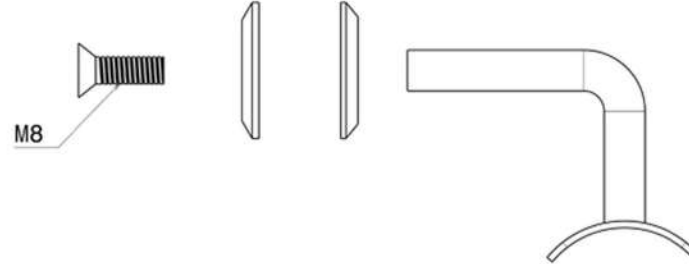

(مهارکش مستقیم شش گوش ۵)	
نگهدارنده سیم بکسل-اتصال مستقیم	شرح کالا
Tb۳۱۶۵	کد کالا
GS	برند
ایران	کشور سازنده
۵	شماره سیم بکسل
آهن	جنس
مات/براق	طرح

(پایه شروع نرده کابلی)	
پایه ابتدا نرده کابلی (بکسلی)	شرح کالا
Str ۱۰۰	کد کالا
GS	برند
ایران	کشور سازنده
آهن	جنس
رنگ الکترواستاتیک	طرح

Front view
Scale: 1:1

Isometric view
Scale: 1:1

(اتصال شیشه)	
شرح کالا	اتصال شیشه به لوله
مدل	Bg۱۲۰۰
برند	GS
کشور سازنده	ایران
جنس	استیل ۳۰۴
طرح	مات/براق

(اتصال شیشه)	
شرح کالا	اتصال شیشه به لوله/هندریل
مدل	Bg۱۲۱۰
برند	GS
کشور سازنده	ایران
جنس	استیل ۳۰۴
طرح	مات/براق