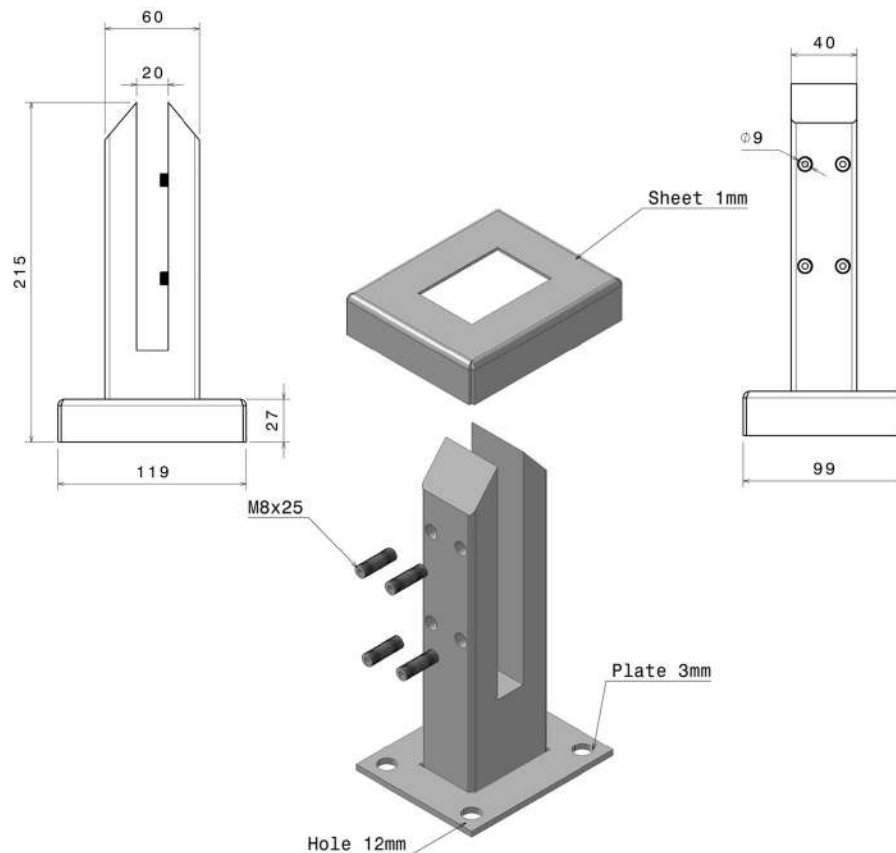

پاسار ۱۵ نرده اکسپوز	
شرح کالا	اتصال شیشه به زمین
مدل	EX۳۱۵۰
برند	GS
کشور سازنده	ایران
جنس	آلومینیوم
طرح	مات
طول	سانتی متر ۱۵

(پاسار ۳۰ نرده اکسپوز)	
شرح کالا	اتصال شیشه به زمین
مدل	EX۳۳۰۰
برند	GS
کشور سازنده	ایران
جنس	آلومینیوم
طرح	مات
طول	سانتی متر ۳۰

(پایه اسپیگوت)	
شرح کالا	اتصال شیشه به زمین
مدل	Sg1210
برند	GS
کشور سازنده	ایران
جنس	استیل ۳۰۴
طرح	براق
ارتفاع	سانتی متر ۲۱۰

پایه اسپینگوت	
شرح کالا	اتصال شیشه به زمین
مدل	Sg1215
برند	GS
کشور سازنده	ایران
جنس	استیل ۳۰۴
طرح	براق
ارتفاع	سانتی متر ۲۱۵