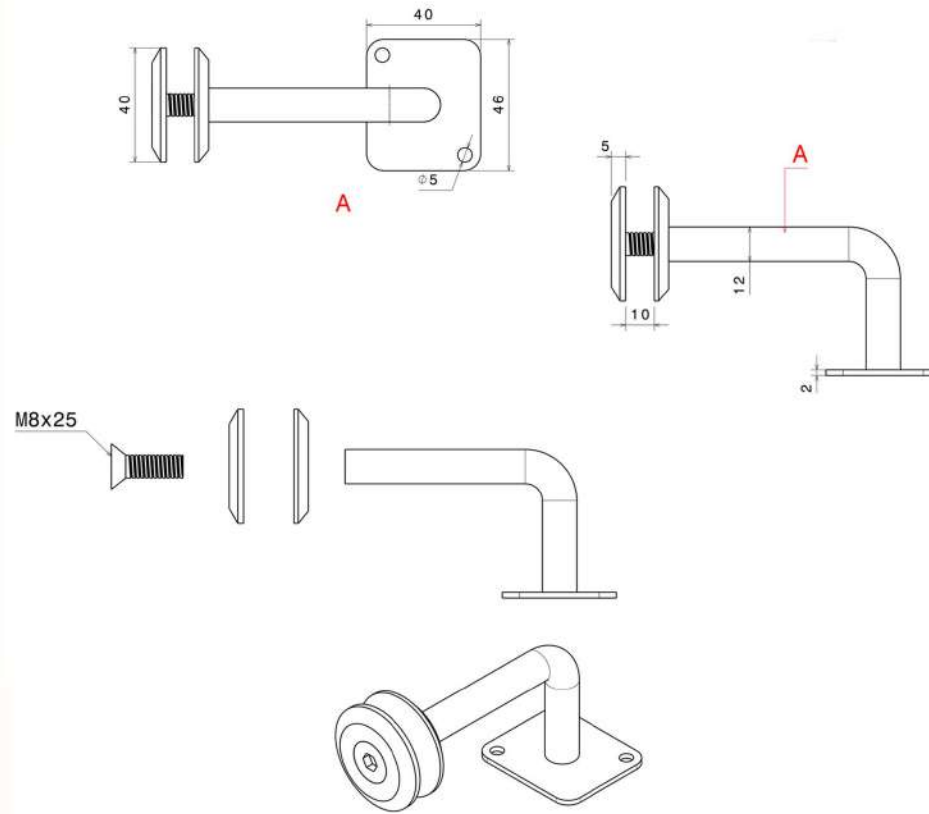

Front view
Scale: 1:1

Isometric view
Scale: 1:1

(اتصال شیشه)	
شرح کالا	اتصال شیشه به لوله
مدل	Bg۱۲۰۰
برند	GS
کشور سازنده	ایران
جنس	استیل ۳۰۴
طرح	مات/براق

(اتصال شیشه)	
شرح کالا	اتصال شیشه به لوله/هندریل
مدل	Bg۱۲۱۰
برند	GS
کشور سازنده	ایران
جنس	استیل ۳۰۴
طرح	مات/براق